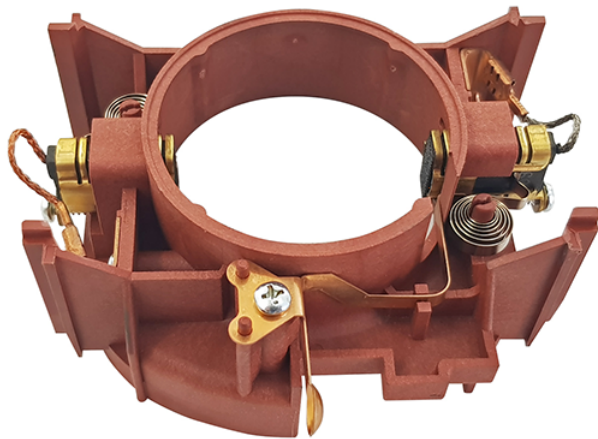

Portperie completa (GBH 11 DE) Bosch 1600A005AF

Producător: BOSCH

Cod produs: 1600A005AF

Cod de bare: 4059952010915

Disponibilitate: 1-5 ZILE

Pre ~~175,00~~ 160,00 Lei

Fara TVA: 134,46 Lei

Portperie completa (GBH 11 DE) Bosch 1600A005AF

Portperie completa (GBH 11 DE) Bosch 1600A005AF

Clasa de utilizare	Profesionala
Compatibilitate	GBH 11 DE
Set de livrare	Amplasat in 1 buc.
Importanta	In cazul in care nu sunteti sigur de modelul sau codul piesei va rugam sa contactati un reprezentat SERVICE EVOSTORE. Piese aduse pe baza de comanda speciala sau externa sunt NERETURNABILE. Piese au garantie doar daca sunt montate in SERVICE EVOSTORE sau cele agreate de producator. Dupa plasarea comenzii va rugam sa asteptati confirmarea disponibilitatii pieselor pentru a finaliza comanda. Pentru informati: 031.1004422 / 0725.697694 / Mihail Sebastian, 88, Bucuresti
RECOMANDAM	service-shop.ro / serviceshop.ro (scheme explodate, service si piese de schimb originale).