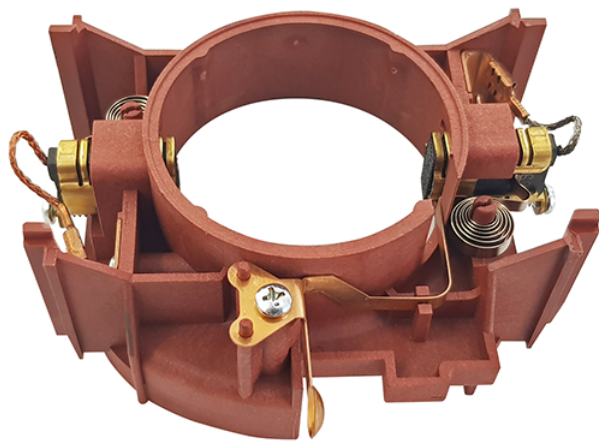

Portperie completa (GBH 11 DE) Bosch 1600A005AF

Producător: BOSCH

Cod produs: 1600A005AF

Cod de bare: 4059952010915

Disponibilitate: 1-5 ZILE

Pre ~~175,00~~ 160,00 Lei

Fara TVA: 134,46 Lei

Portperie completa (GBH 11 DE) Bosch 1600A005AF

Portperie completa (GBH 11 DE) Bosch 1600A005AF	
Clasa de utilizare	Profesionala
Compatibilitate	GBH 11 DE
Set de livrare	Ambalaj de 1 buc.
Importanta	In cazul in care nu sunteti sigur de modelul sau codul piesei va rugam sa contactati un reprezentat SERVICE EVOSTORE. Piese aduse pe baza de comanda speciala sau externa sunt NERETURNABILE. Piese au garantie doar daca sunt montate in SERVICE EVOSTORE sau cele agreate de producator. Dupa plasarea comenzii va rugam sa asteptati confirmarea disponibilitatii pieselor pentru a finaliza comanda. Pentru informati: 031.1004422 / 0725.697694 / Mihail Sebastian, 88, Bucuresti
RECOMANDAM	service-shop.ro / serviceshop.ro (scheme explodate, service si piese de schimb originale).