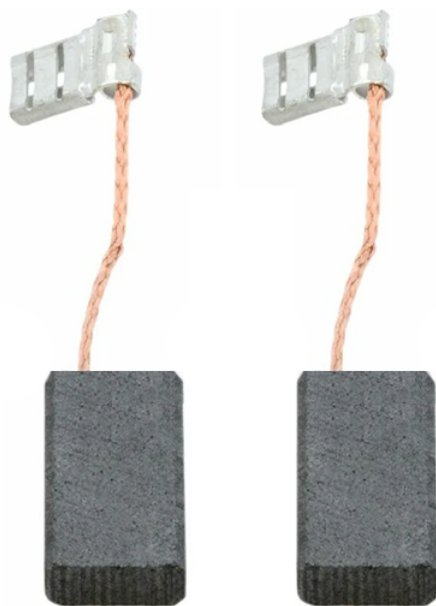

Set de perii de carbune (PH28X / PH30POWERX) Milwaukee 4931396547

Producător: MILWAUKEE

Cod produs: 4931396547

Disponibilitate: 1-5 ZILE

Preț ~~65,00~~ 55,100 Lei

Fara TVA: 46,22 Lei

Set de perii de carbune (PH28X / PH30POWERX) Milwaukee 4931396547

Set de perii de carbune (PH28X / PH30POWERX) Milwaukee 4931396547	
Clasa de utilizare	Profesionala
Compatibilitate	PH 28 X / PH 30 POWERX
Set de livrare	Amplasat in 1 buc.
Importanta	In cazul in care nu sunteti sigur de modelul sau codul piesei va rugam sa contactati un reprezentat SERVICE EVOSTORE. Piese aduse pe baza de comanda speciala sau externa sunt NERETURNABILE. Piese au garantie doar daca sunt montate in SERVICE EVOSTORE sau cele agreate de producator. Dupa plasarea comenzii va rugam sa asteptati confirmarea disponibilitatii pieselor pentru a finaliza comanda. Pentru informati: 031.1004422 / 0725.697694 / Mihail Sebastian, 88, Bucuresti
RECOMANDAM	service-shop.ro / serviceshop.ro (scheme explodate, service si piese de schimb originale).