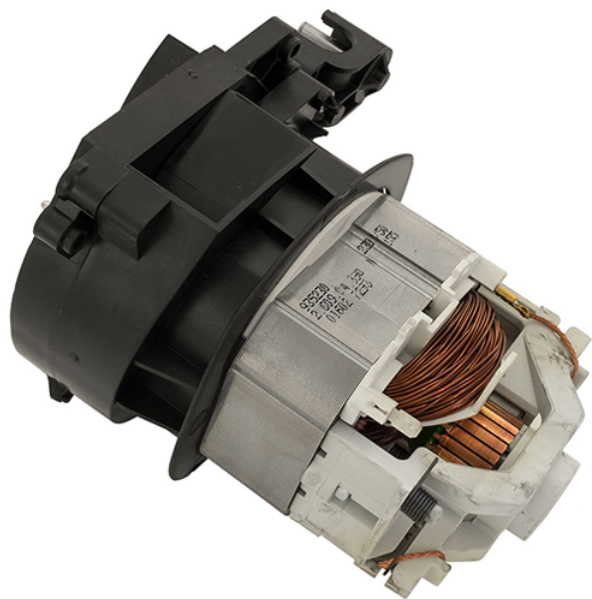

## Motor 230V (AKE 35 S / AKE 40 S) Bosch 2609002728

Producător: BOSCH

Cod produs: 2609002728

Cod de bare: 4059952275383

Disponibilitate: 1-5 ZILE

Preț: ~~305,00~~ 219,00 Lei

Fara TVA: 243,70 Lei

Motor 230V (AKE 35 S / AKE 40 S) Bosch 2609002728

Motor 230V (AKE 35 S / AKE 40 S) Bosch 2609002728	
Clasa de utilizare	Profesională
Compatibilitate	AKE 35 S
Set de livrare	Ambalaj de 1 buc.
Importanță	In cazul in care nu sunteti sigur de modelul sau codul piesei va rugam sa contactati un reprezentat SERVICE EVOSTORE. Piese aduse pe baza de comanda speciala sau externa sunt NERETURNABILE. Piese au garantie doar daca sunt montate in SERVICE EVOSTORE sau cele agreate de producator. Dupa plasarea comenzii va rugam sa asteptati confirmarea disponibilitatii pieselor pentru a finaliza comanda. Pentru informati: 031.1004422 / 0725.697694 / Mihail Sebastian, 88, Bucuresti
RECOMANDAM	service-shop.ro / serviceshop.ro (scheme explodate, service si piese de schimb originale).