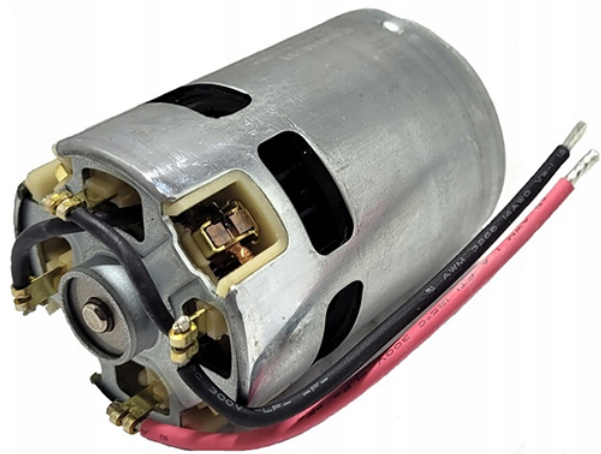

Motor 36V (GSR 36 VE-2-LI) Bosch 1607022647

Producător: BOSCH

Cod produs: 1607022647

Cod de bare: 4059952060156

Disponibilitate: 1-5 ZILE

Pre ~~4.95,00~~ 470,00 Lei

Fara TVA: 394,96 Lei

TRANSPORT GRATUIT !!!

Motor 36V (GSR 36 VE-2-LI) Bosch 1607022647

Motor 36V (GSR 36 VE-2-LI) Bosch 1607022647	
Clasa de utilizare	Profesionala
Compatibilitate	GSR 36 VE-2-LI
Set de livrare	Ambalaj de 1 buc.
Importanta	In cazul in care nu sunteti sigur de modelul sau codul piesei va rugam sa contactati un reprezentat SERVICE EVOSTORE. Piese aduse pe baza de comanda speciala sau externa sunt NERETURNABILE. Piese au garantie doar daca sunt montate in SERVICE EVOSTORE sau cele agreate de producator. Dupa plasarea comenzii va rugam sa asteptati confirmarea disponibilitatii pieselor pentru a finaliza comanda. Pentru informati: 031.1004422 / 0725.697694 / Mihail Sebastian, 88, Bucuresti
RECOMANDAM	service-shop.ro / serviceshop.ro (scheme explodate, service si piese de schimb originale).