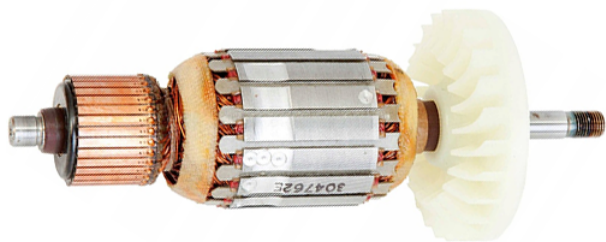

Rotor 240V (G23SR / G23SRU / G18SR / G18SRU) Hikoki 360762E

Producător: HIKOKI

Cod produs: 360762E

Disponibilitate: 1-5 ZILE

Pre ~~1.90,00~~ 175,00 Lei

Fara TVA: 147,06 Lei

Rotor 240V (G23SR / G23SRU / G18SR / G18SRU / CM7MR / CM7MRU) Hikoki 360762E

Rotor 240V (G23SR / G23SRU / G18SR / G18SRU) Hikoki 360762E	
Clasa de ut	Prbfeszoaale
Date Teh	Tensiune : 220-240V
Compatibil	G23SR / G23SRU / G18SR / G18SRU / CM7MR / CM7MRU
Set de li	Ambalaj de 1 buc.
Importa	<p>Intazul in care nu sunteti sigur de modelul sau codul piesei va rugam sa contactati un reprezentat SERVICE EVOSTORE.</p> <p>Piese aduse pe baza de comanda speciala sau externa sunt NERETURNABILE. Piese au garantie doar daca sunt montate in SERVICE EVOSTORE sau cele agreate de producator.</p> <p>Dupa plasarea comenzii va rugam sa asteptati confirmarea disponibilitatii pieselor pentru a finaliza comanda.</p> <p>Pentru informati: 031.1004422 / 0725.697694 / Mihail Sebastian, 88, Bucuresti</p>
RECOMANDAM	service-shop.ro / serviceshop.ro (scheme explodate, service si piese de schimb originale).