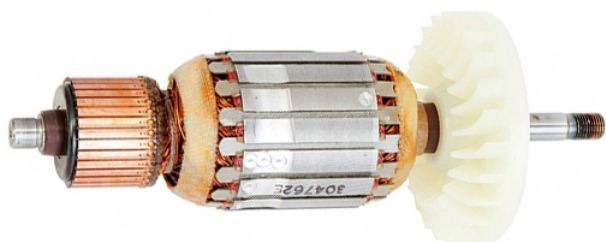

Rotor 240V (G23SR / G23SRU / G18SR / G18SRU) Hikoki 360762E

Producător: HIKOKI

Cod produs: 360762E

Disponibilitate: 1-5 ZILE

Pre ~~1.90,00~~ 175,00 Lei

Fara TVA: 147,06 Lei

Rotor 240V (G23SR / G23SRU / G18SR / G18SRU / CM7MR / CM7MRU) Hikoki 360762E

Rotor 240V (G23SR / G23SRU / G18SR / G18SRU) Hikoki 360762E	
Clasa de utilitate	Profesionala
Date Tehnice	Tensiune : 220-240V
Compatibilitate	G23SR / G23SRU / G18SR / G18SRU / CM7MR / CM7MRU
Set de livrare	Ambalaj de 1 buc.
Importanta	Intitulatul in care nu sunteti sigur de modelul sau codul piesei va rugam sa contactati un reprezentat SERVICE EVOSTORE. Piese aduse pe baza de comanda speciala sau externa sunt NERETURNABILE. Piese au garantie doar daca sunt montate in SERVICE EVOSTORE sau cele agreate de producator. Dupa plasarea comenzii va rugam sa asteptati confirmarea disponibilitatii pieselor pentru a finaliza comanda. Pentru informati: 031.1004422 / 0725.697694 / Mihail Sebastian, 88, Bucuresti
RECOMANDAM	service-shop.ro / serviceshop.ro (scheme explodate, service si piese de schimb originale).