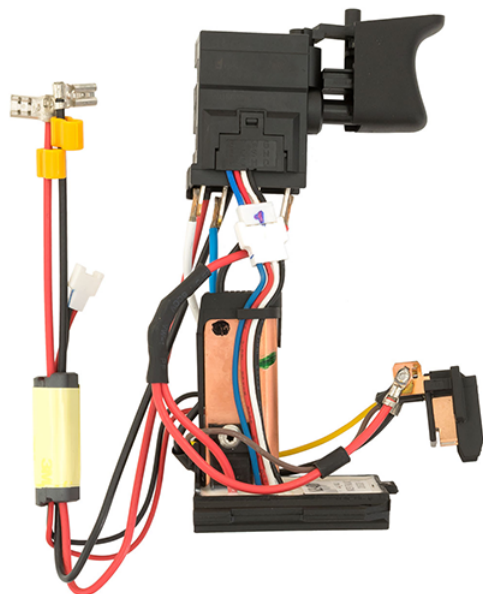

Modul electronic (DCH253 / DCH254) DeWalt N293999

Producător: DEWALT

Cod produs: N293999

Cod de bare: 5025536990170

Disponibilitate: 1-5 ZILE

Pre ~~380,00~~ 365,00 Lei

Fara TVA: 306,72 Lei

TRANSPORT GRATUIT !!!

Modul electronic (DCH253 / DCH254) DeWalt N293999

Modul electronic (DCH253 / DCH254) DeWalt N293999	
Clasa de utilizare	Profesionala
Compatibilitate	DCH253 / DCH254
Set de livrare	Amplasat in 1 buc.
Importanta	In cazul in care nu sunteti sigur de modelul sau codul piesei va rugam sa contactati un reprezentat SERVICE EVOSTORE. Piese aduse pe baza de comanda speciala sau externa sunt NERETURNABILE. Piese au garantie doar daca sunt montate in SERVICE EVOSTORE sau cele agreate de producator. Dupa plasarea comenzii va rugam sa asteptati confirmarea disponibilitatii pieselor pentru a finaliza comanda. Pentru informati: 031.1004422 / 0725.697694 / Mihail Sebastian, 88, Bucuresti
RECOMANDAM	service-shop.ro / serviceshop.ro (scheme explodate, service si piese de schimb originale).