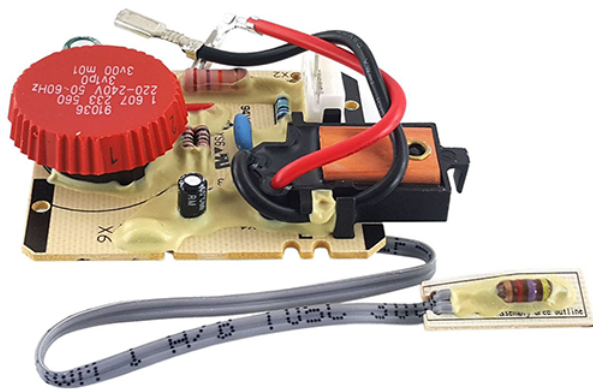

Regulator de turatie 230V (GST 150 CE / GST 150 BCE) Bosch 1607233560

Producător: BOSCH

Cod produs: 1607233560

Cod de bare: 4059952065380

Disponibilitate: 1-5 ZILE

Pre ~~115,00~~ 100,00 Lei

Fara TVA: 82,64 Lei

Regulator de turatie 230V (GST 150 CE / GST 150 BCE) Bosch 16072

Regulator de turatie 230V (GST 150 CE / GST 150 BCE) B

Clasa de ut	Profesionala
Date Teh	Tensiune : 220-230V
Inlocuit / Co	1607233560
Compatibil	GST 150 CE / GST 150 BCE
Set de li	Ambalaj de 1 buc.
Importa	In cazul in care nu sunteti sigur de modelul sau codul piesei va rugam sa contactati un reprezentat SERVICE EVOSTORE. Piese aduse pe baza de comanda speciala sau externa sunt NERETURNABILE. Piese au garantie doar daca sunt montate in SERVICE EVOSTORE sau cele agreate de producator. Dupa plasarea comenzii va rugam sa asteptati confirmarea disponibilitatii pieselor pentru a finaliza comanda. Pentru informati: 031.1004422 / 0725.697694 / Mihail Sebastian, 88, Bucuresti
RECOMANDA	service-shop.ro / serviceshop.ro (scheme explodate, service si piese de schimb originale).