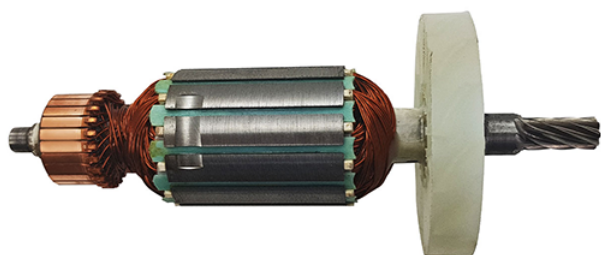

Rotor 230V (KGS 216 M) Metabo 310011470

Producător: METABO

Cod produs: 310011470

Disponibilitate: 1-5 ZILE

Preț ~~425,00~~ 410,00 Lei

Fara TVA: 344,54 Lei

TRANSPORT GRATUIT !!!

Rotor 230V (KGS 216 M) Metabo 310011470

Rotor 230V (KGS 216 M) Metabo 310011470	
Clasa de utilizare	Profesionala
Compatibilitate	KGS 216 M (1926000)
Set de livrare	Amplasat in 1 buc.
Importanta	In cazul in care nu sunteti sigur de modelul sau codul piesei va rugam sa contactati un reprezentat SERVICE EVOSTORE. Piese aduse pe baza de comanda speciala sau externa sunt NERETURNABILE. Piese au garantie doar daca sunt montate in SERVICE EVOSTORE sau cele agreate de producator. Dupa plasarea comenzii va rugam sa asteptati confirmarea disponibilitatii pieselor pentru a finaliza comanda. Pentru informati: 031.1004422 / 0725.697694 / Mihail Sebastian, 88, Bucuresti
RECOMANDAM	service-shop.ro / serviceshop.ro (scheme explodate, service si piese de schimb originale).