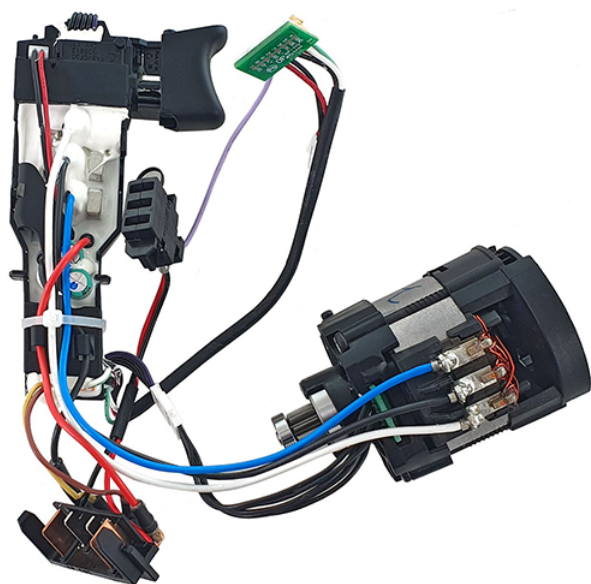

Modul electronic cu motor (DCH273) DeWalt N463936

Producător: DEWALT

Cod produs: N463936

Cod de bare: 5025537192962

Disponibilitate: 1-5 ZILE

Pre ~~575,00~~ 514,00 Lei

Fara TVA: 453,78 Lei

Modul electronic cu motor (DCH273) DeWalt N463936

Modul electronic cu motor (DCH273) DeWalt N463936	
Clasa de ut	Profesionala
Compatibil	DCH273
Set de li	Ambalaj de 1 buc.
Importa	In cazul in care nu sunteti sigur de modelul sau codul piesei va rugam sa contactati un reprezentat SERVICE EVOSTORE. Piese aduse pe baza de comanda speciala sau externa sunt NERETURNABILE. Piese au garantie doar daca sunt montate in SERVICE EVOSTORE sau cele agreate de producator. Dupa plasarea comenzii va rugam sa asteptati confirmarea disponibilitatii pieselor pentru a finaliza comanda. Pentru informati: 031.1004422 / 0725.697694 / Mihail Sebastian, 88, Bucuresti
RECOMANDAM	service-shop.ro / serviceshop.ro (scheme explodate, service si piese de schimb originale).