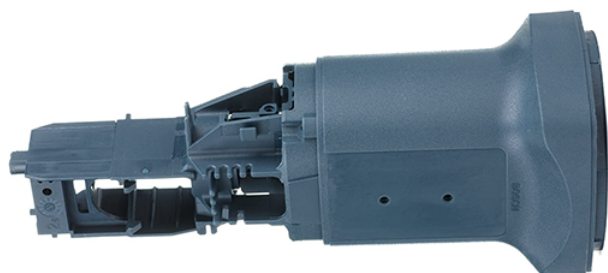

Carcasa motor albastra (GWS 850 CE) Bosch 1619P09772

Producător: BOSCH

Cod produs: 1619P09772

Cod de bare: 4059952164717

Disponibilitate: 1-5 ZILE

Pre ~~35,00~~ 30,100 Lei

Fara TVA: 25,21 Lei

Carcasa motor albastra (GWS 850 CE) Bosch 1619P09772

Carcasa motor albastra (GWS 850 CE) Bosch 1619P09772	
Clasa de utilizare	Profesionala
Compatibilitate	GWS 850 CE
Set de livrare	Ambalaj de 1 buc.
Importanta	In cazul in care nu sunteti sigur de modelul sau codul piesei va rugam sa contactati un reprezentat SERVICE EVOSTORE. Piese aduse pe baza de comanda speciala sau externa sunt NERETURNABILE. Piese au garantie doar daca sunt montate in SERVICE EVOSTORE sau cele agreate de producator. Dupa plasarea comenzii va rugam sa asteptati confirmarea disponibilitatii pieselor pentru a finaliza comanda. Pentru informati: 031.1004422 / 0725.697694 / Mihail Sebastian, 88, Bucuresti
RECOMANDAM	service-shop.ro / serviceshop.ro (scheme explodate, service si piese de schimb originale).