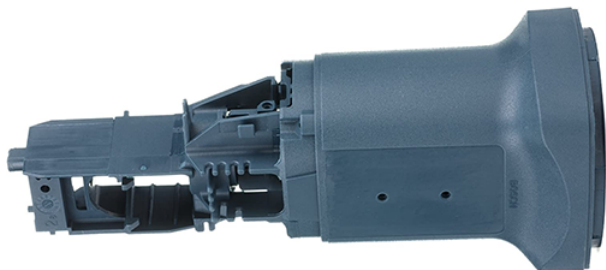

Carcasa motor albastra (GWS 850 CE) Bosch 1619P09772

Producător: BOSCH

Cod produs: 1619P09772

Cod de bare: 4059952164717

Disponibilitate: 1-5 ZILE

Pre ~~35,00~~ 30,100 Lei

Fara TVA: 25,21 Lei

Carcasa motor albastra (GWS 850 CE) Bosch 1619P09772

Carcasa motor albastra (GWS 850 CE) Bosch 1619P09772	
Clasa de utilizare	Profesionala
Compatibilitate	GWS 850 CE
Set de livrare	Ambalaj de 1 buc.
Importanta	In cazul in care nu sunteti sigur de modelul sau codul piesei va rugam sa contactati un reprezentat SERVICE EVOSTORE. Piese aduse pe baza de comanda speciala sau externa sunt NERETURNABILE. Piese au garantie doar daca sunt montate in SERVICE EVOSTORE sau cele agreate de producator. Dupa plasarea comenzii va rugam sa asteptati confirmarea disponibilitatii pieselor pentru a finaliza comanda. Pentru informati: 031.1004422 / 0725.697694 / Mihail Sebastian, 88, Bucuresti
RECOMANDAM	service-shop.ro / serviceshop.ro (scheme explodate, service si piese de schimb originale).