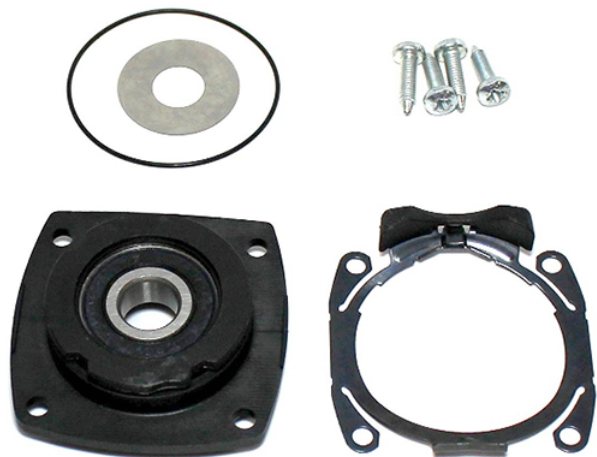

Flansa cu lagar (GWS 10-125 CE / GWS 14-125 CE) Bosch 1605805079

Producător: BOSCH

Cod produs: 1605805079

Cod de bare: 4059952053028

Disponibilitate: 1-5 ZILE

Pre ~~70,00~~ 65,100 Lei

Fara TVA: 54,62 Lei

Flansa cu lagar (GWS 7-115 / GWS 10-125 C / GWS 10-125 CE / GWS
1605805079

Flansa cu lagar (GWS 10-125 CE / GWS 14-125 CE) Bosch

Clasa de utilizare	Profesionala
Compatibilitate	GWS 7-115 (0601700003) GWS 10-125 C / GWS 10-125 CE / GWS 14-125 C / GWS 14-125 CE
Set de livrare	Amplasat in 1 buc.
Importanta	In cazul in care nu sunteti sigur de modelul sau codul piesei va rugam sa contactati un reprezentat SERVICE EVOSTORE. Piese aduse pe baza de comanda speciala sau externa sunt NERETURNABILE. Piese au garantie doar daca sunt montate in SERVICE EVOSTORE sau cele agreate de producator. Dupa plasarea comenzii va rugam sa asteptati confirmarea disponibilitatii pieselor pentru a finaliza comanda. Pentru informati: 031.1004422 / 0725.697694 / Mihail Sebastian, 88, Bucuresti
RECOMANDAM	service-shop.ro / serviceshop.ro (scheme explodate, service si piese de schimb originale).