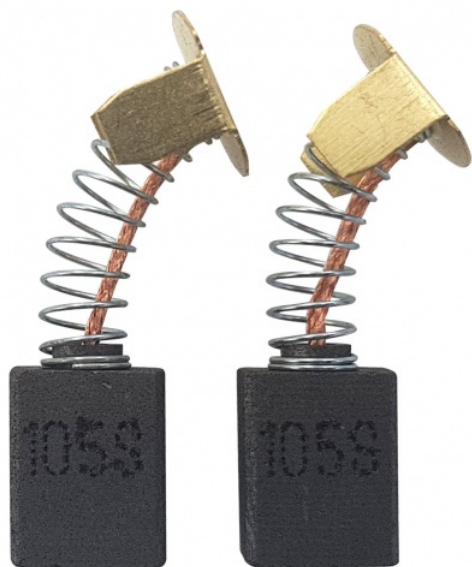

Set perii de carbune Metabo 316060650

Producător: METABO

Cod produs: 316060650

Disponibilitate: 1-5 ZILE

Pre ~~30,00~~ 25,100 Lei

Fara TVA: 21,01 Lei

Set perii de carbune Metabo 316060650

Set perii de carbune Metabo 316060650	
Clasa de utilizare	Profesionala
Compatibilitate	KGS 216 M (19260000)
Set de livrare	Ambalaj de 2 buc.
Importanta	In cazul in care nu sunteti sigur de modelul sau codul piesei va rugam sa contactati un reprezentat SERVICE EVOSTORE. Piese aduse pe baza de comanda speciala sau externa sunt NERETURNABILE. Piese au garantie doar daca sunt montate in SERVICE EVOSTORE sau cele agreate de producator. Dupa plasarea comenzii va rugam sa asteptati confirmarea disponibilitatii pieselor pentru a finaliza comanda. Pentru informati: 031.1004422 / 0725.697694 / Mihail Sebastian, 88, Bucuresti
RECOMANDAM	service-shop.ro / serviceshop.ro (scheme explodate, service si piese de schimb originale).