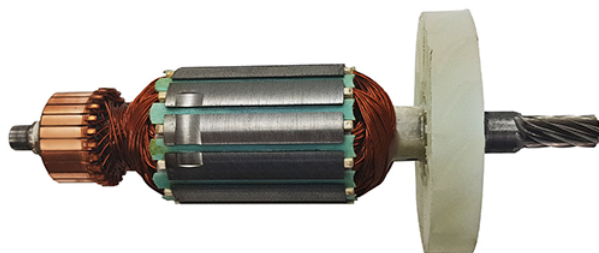

Rotor 230V (KS 216 M Lasercut) Metabo 310011460

Producător: METABO

Cod produs: 310011460

Disponibilitate: 1-5 ZILE

Pre ~~365,00~~ 340,00 Lei

Fara TVA: 285,71 Lei

Rotor 230V (KS 216 M Lasercut) Metabo 310011460

Rotor 230V (KS 216 M Lasercut) Metabo 310011460	
Clasa de utilizare	Profesionala
Compatibilitate	KS 216 M Lasercut (19216000)
Set de livrare	Amplasat in 1 buc.
Importanta	In cazul in care nu sunteti sigur de modelul sau codul piesei va rugam sa contactati un reprezentat SERVICE EVOSTORE. Piese aduse pe baza de comanda speciala sau externa sunt NERETURNABILE. Piese au garantie doar daca sunt montate in SERVICE EVOSTORE sau cele agreate de producator. Dupa plasarea comenzii va rugam sa asteptati confirmarea disponibilitatii pieselor pentru a finaliza comanda. Pentru informati: 031.1004422 / 0725.697694 / Mihail Sebastian, 88, Bucuresti
RECOMANDAM	service-shop.ro / serviceshop.ro (scheme explodate, service si piese de schimb originale).