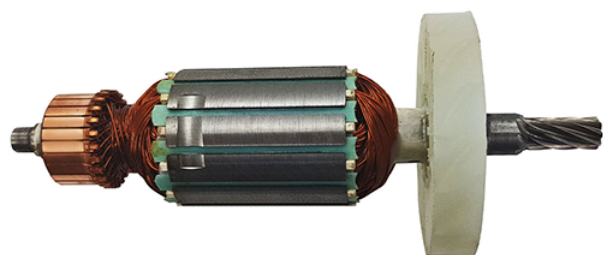

Rotor 230V (KS 216 M Lasercut) Metabo 310011460

Producător: METABO

Cod produs: 310011460

Disponibilitate: 1-5 ZILE

Pre ~~365,00~~ 340,00 Lei

Fara TVA: 285,71 Lei

Rotor 230V (KS 216 M Lasercut) Metabo 310011460

Rotor 230V (KS 216 M Lasercut) Metabo 310011460	
Clasa de utilizare	Profesionala
Compatibilitate	KS 216 M Lasercut (19216000)
Set de livrare	Ambalaj de 1 buc.
Importanta	In cazul in care nu sunteti sigur de modelul sau codul piesei va rugam sa contactati un reprezentat SERVICE EVOSTORE. Piese aduse pe baza de comanda speciala sau externa sunt NERETURNABILE. Piese au garantie doar daca sunt montate in SERVICE EVOSTORE sau cele agreate de producator. Dupa plasarea comenzii va rugam sa asteptati confirmarea disponibilitatii pieselor pentru a finaliza comanda. Pentru informati: 031.1004422 / 0725.697694 / Mihail Sebastian, 88, Bucuresti
RECOMANDAM	service-shop.ro / serviceshop.ro (scheme explodate, service si piese de schimb originale).