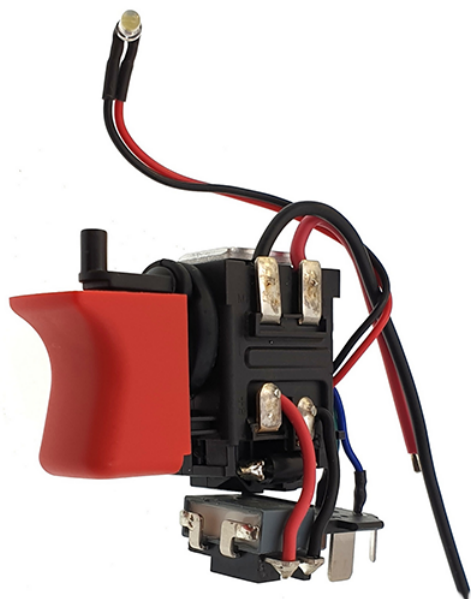

## Intrerupator (GSB 120-LI) Bosch 2607202520

Producător: BOSCH

Cod produs: 2607202520

Cod de bare: 4059952582511

Disponibilitate: 1-5 ZILE

Preț: ~~110,00~~ 100,00 Lei

Fara TVA: 84,03 Lei

Intrerupator (GSB 120-LI) Bosch 2607202520

Intrerupator (GSB 120-LI) Bosch 2607202520	
Clasa de utilizare	Profesionala
Compatibilitate	GSB 120-LI
Set de livrare	Ambalaj de 1 buc.
Importanta	In cazul in care nu sunteti sigur de modelul sau codul piesei va rugam sa contactati un reprezentat SERVICE EVOSTORE. Piese aduse pe baza de comanda speciala sau externa sunt NERETURNABILE. Piese au garantie doar daca sunt montate in SERVICE EVOSTORE sau cele agreate de producator. Dupa plasarea comenzii va rugam sa asteptati confirmarea disponibilitatii pieselor pentru a finaliza comanda. Pentru informati: 031.1004422 / 0725.697694 / Mihail Sebastian, 88, Bucuresti
RECOMANDAM	service-shop.ro / serviceshop.ro (scheme explodate, service si piese de schimb originale).