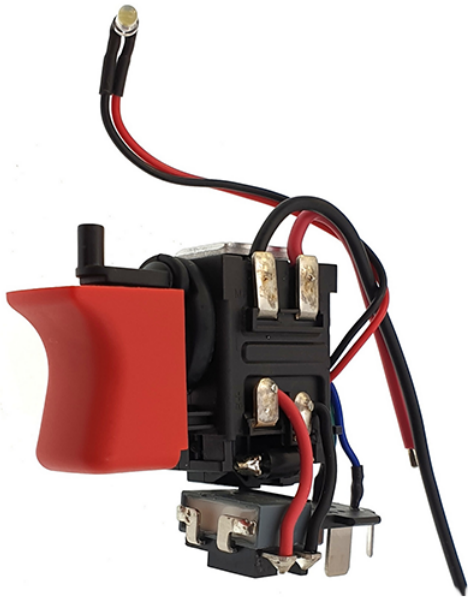

Intrerupator (GSB 120-LI) Bosch 2607202520

Producător: BOSCH

Cod produs: 2607202520

Cod de bare: 4059952582511

Disponibilitate: 1-5 ZILE

Pre ~~110,00~~ 100,00 Lei

Fara TVA: 84,03 Lei

Intrerupator (GSB 120-LI) Bosch 2607202520

Intrerupator (GSB 120-LI) Bosch 2607202520

Clasa de ut	Profesionala
Compatibil	GSB 120-LI
Set de li	Ambalaj de 1 buc.
Importa	In cazul in care nu sunteti sigur de modelul sau codul piesei va rugam sa contactati un reprezentat SERVICE EVOSTORE. Piese aduse pe baza de comanda speciala sau externa sunt NERETURNABILE. Piese au garantie doar daca sunt montate in SERVICE EVOSTORE sau cele agreate de producator. Dupa plasarea comenzii va rugam sa asteptati confirmarea disponibilitatii pieselor pentru a finaliza comanda. Pentru informati: 031.1004422 / 0725.697694 / Mihail Sebastian, 88, Bucuresti
RECOMANDAM	service-shop.ro / serviceshop.ro (scheme explodate, service si piese de schimb originale).