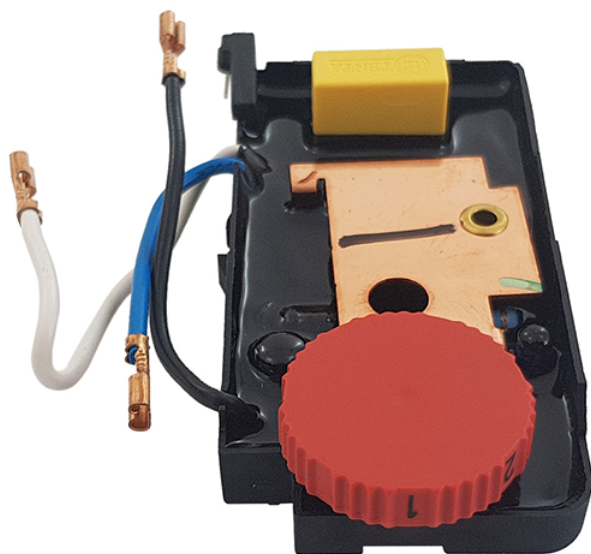

## Regulator de turatie 240V (GWS 14-125 CIE) Bosch 1607233292

Producător: BOSCH

Cod produs: 1607233292

Cod de bare: 4059952064017

Disponibilitate: 1-5 ZILE

Pre ~~220,00~~ 2100,00 Lei

Fara TVA: 165,29 Lei

Regulator de turatie 240V (GWS 14-125 CIE) Bosch 1607233292

Regulator de turatie 240V (GWS 14-125 CIE) Bosch 16072

Clasa de ut	Prbfeszooalae
Compatibil	GWS 14-125 CIE
Set de li	Ambralaje 1 buc.
Importa	In cazul in care nu sunteti sigur de modelul sau codul piesei va rugam sa contactati un reprezentat SERVICE EVOSTORE. Piese aduse pe baza de comanda speciala sau externa sunt NERETURNABILE. Piese au garantie doar daca sunt montate in SERVICE EVOSTORE sau cele agreate de producator. Dupa plasarea comenzii va rugam sa asteptati confirmarea disponibilitatii pieselor pentru a finaliza comanda. Pentru informati: 031.1004422 / 0725.697694 / Mihail Sebastian, 88, Bucuresti
RECOMANDAM	service-shop.ro / serviceshop.ro (scheme explodate, service si piese de schimb originale).