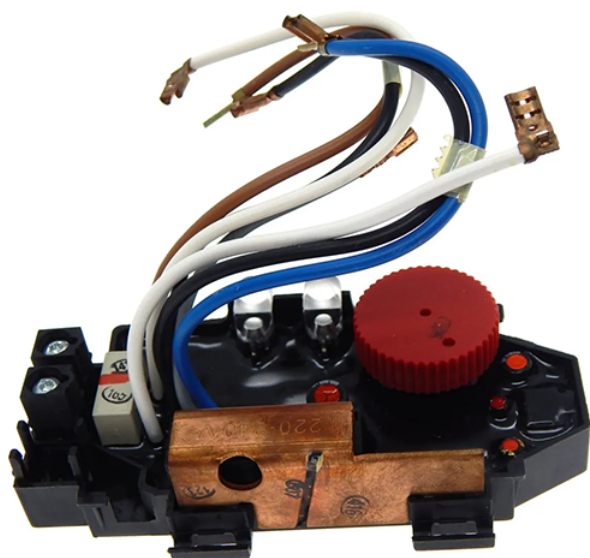

Regulator de turatie (GBH 5-40 DCE) Bosch 1617233047

Producător: BOSCH

Cod produs: 1617233047

Cod de bare: 4059952140384

Disponibilitate: 1-5 ZILE

Pre ~~1.95,00~~ 180,00 Lei

Fara TVA: 151,26 Lei

Regulator de turatie (GBH 5-40 DCE) Bosch 1617233047

Regulator de turatie (GBH 5-40 DCE) Bosch 1617233047

| | |
|-------------|--|
| Clasa de ut | Profesionala |
| Compatibil | GBH 5-40 DCE |
| Set de li | Ambalajele 1 buc. |
| Importat | In cazul in care nu sunteti sigur de modelul sau codul piesei va rugam sa contactati un reprezentat SERVICE EVOSTORE. Piese aduse pe baza de comanda speciala sau externa sunt NERETURNABILE. Piese au garantie doar daca sunt montate in SERVICE EVOSTORE sau cele agreate de producator. Dupa plasarea comenzii va rugam sa asteptati confirmarea disponibilitatii pieselor pentru a finaliza comanda. Pentru informati: 031.1004422 / 0725.697694 / Mihail Sebastian, 88, Bucuresti |
| RECOMANDAM | service-shop.ro / serviceshop.ro (scheme explodate, service si piese de schimb originale). |