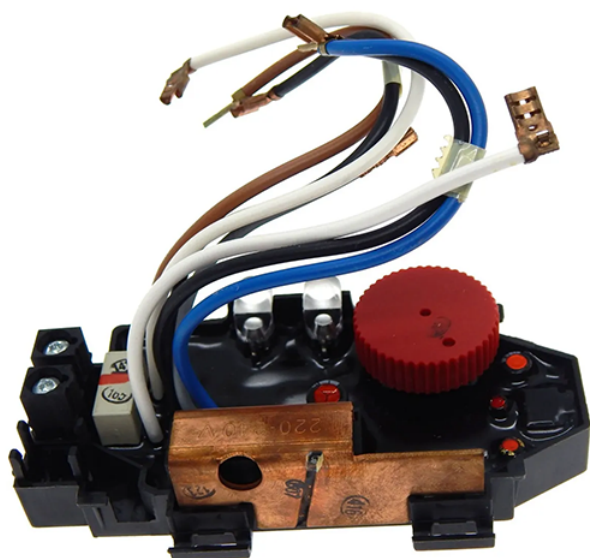

Regulator de turatie (GBH 5-40 DCE) Bosch 1617233047

Producător: BOSCH

Cod produs: 1617233047

Cod de bare: 4059952140384

Disponibilitate: 1-5 ZILE

Pre ~~1.95,00~~ 180,00 Lei

Fara TVA: 151,26 Lei

Regulator de turatie (GBH 5-40 DCE) Bosch 1617233047

Regulator de turatie (GBH 5-40 DCE) Bosch 1617233047	
Clasa de ut	Profesionala
Compatibil	GBH 5-40 DCE
Set de li	Ambalajele 1 buc.
Importa	In cazul in care nu sunteti sigur de modelul sau codul piesei va rugam sa contactati un reprezentat SERVICE EVOSTORE. Piese aduse pe baza de comanda speciala sau externa sunt NERETURNABILE. Piese au garantie doar daca sunt montate in SERVICE EVOSTORE sau cele agreate de producator. Dupa plasarea comenzii va rugam sa asteptati confirmarea disponibilitatii pieselor pentru a finaliza comanda. Pentru informati: 031.1004422 / 0725.697694 / Mihail Sebastian, 88, Bucuresti
RECOMANDAM	service-shop.ro / serviceshop.ro (scheme explodate, service si piese de schimb originale).