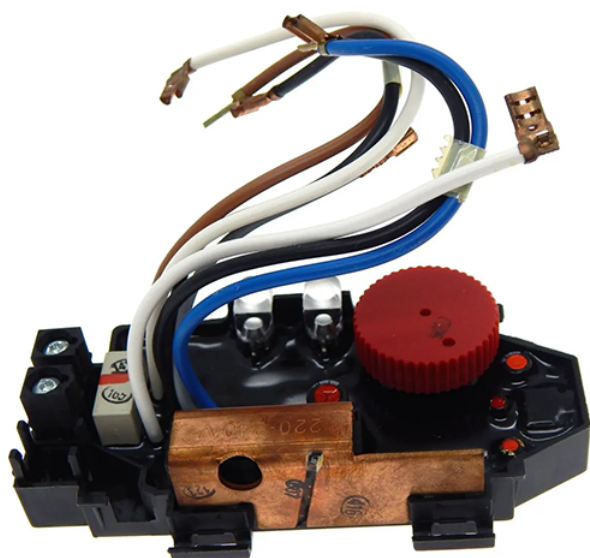

Regulator de turatie (GBH 5-40 DCE) Bosch 1617233047

Producător: BOSCH

Cod produs: 1617233047

Cod de bare: 4059952140384

Disponibilitate: 1-5 ZILE

Pre ~~245,00~~ 212,00 Lei

Fara TVA: 181,82 Lei

Regulator de turatie (GBH 5-40 DCE) Bosch 1617233047

Regulator de turatie (GBH 5-40 DCE) Bosch 1617233047

Clasa de ut	Profesionala
Compatibil	GBH 5-40 DCE
Set de li	Ambalajele 1 buc.
Importa	In cazul in care nu sunteti sigur de modelul sau codul piesei va rugam sa contactati un reprezentat SERVICE EVOSTORE. Piese aduse pe baza de comanda speciala sau externa sunt NERETURNABILE. Piese au garantie doar daca sunt montate in SERVICE EVOSTORE sau cele agreate de producator. Dupa plasarea comenzii va rugam sa asteptati confirmarea disponibilitatii pieselor pentru a finaliza comanda. Pentru informati: 031.1004422 / 0725.697694 / Mihail Sebastian, 88, Bucuresti
RECOMANDAM	service-shop.ro / serviceshop.ro (scheme explodate, service si piese de schimb originale).