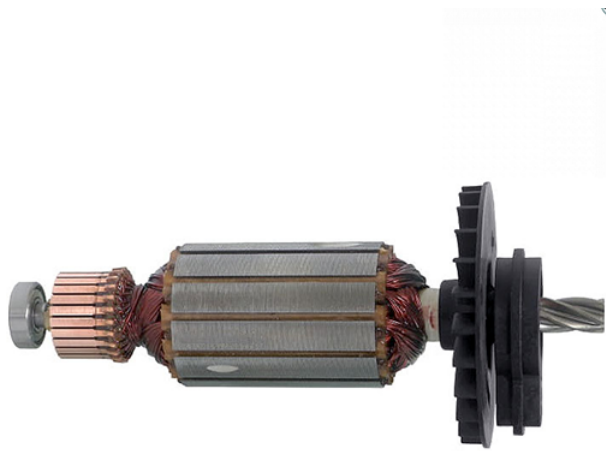

Rotor 230V (GKS 55 / GKS 55 GCE) Bosch 1607000A57

Producător: BOSCH

Cod produs: 1607000A57

Cod de bare: 4059952056876

Disponibilitate: 1-5 ZILE

Pre ~~255,00~~ 213,50 Lei

Fara TVA: 197,48 Lei

Rotor 230V (GKS 55 / GKS 55 GCE) Bosch 1607000A57

Rotor 230V (GKS 55 / GKS 55 GCE) Bosch 1607000A57	
Clasa de utilizare	Profesionala
Compatibilitate	GKS 55 / GKS 55 GCE
Set de livrare	Amplasat in 1 buc.
Importanta	In cazul in care nu sunteti sigur de modelul sau codul piesei va rugam sa contactati un reprezentat SERVICE EVOSTORE. Piese aduse pe baza de comanda speciala sau externa sunt NERETURNABILE. Piese au garantie doar daca sunt montate in SERVICE EVOSTORE sau cele agreate de producator. Dupa plasarea comenzii va rugam sa asteptati confirmarea disponibilitatii pieselor pentru a finaliza comanda. Pentru informati: 031.1004422 / 0725.697694 / Mihail Sebastian, 88, Bucuresti
RECOMANDAM	service-shop.ro / serviceshop.ro (scheme explodate, service si piese de schimb originale).