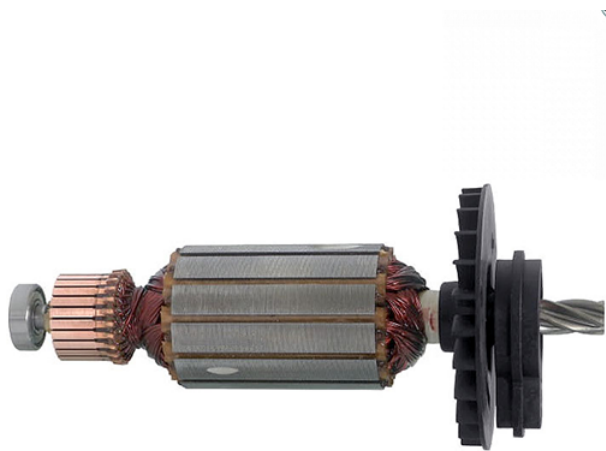

Rotor 230V (GKS 55 / GKS 55 GCE) Bosch 1607000A57

Producător: BOSCH

Cod produs: 1607000A57

Cod de bare: 4059952056876

Disponibilitate: 1-5 ZILE

Preț: ~~255,00~~ 213,50 Lei

Fara TVA: 197,48 Lei

Rotor 230V (GKS 55 / GKS 55 GCE) Bosch 1607000A57

Rotor 230V (GKS 55 / GKS 55 GCE) Bosch 1607000A57	
Clasa de utilizare	Profesionala
Compatibilitate	GKS 55 / GKS 55 GCE
Set de livrare	Ambalaj de 1 buc.
Importanță	In cazul in care nu sunteti sigur de modelul sau codul piesei va rugam sa contactati un reprezentat SERVICE EVOSTORE. Piese aduse pe baza de comanda speciala sau externa sunt NERETURNABILE. Piese au garantie doar daca sunt montate in SERVICE EVOSTORE sau cele agreate de producator. Dupa plasarea comenzii va rugam sa asteptati confirmarea disponibilitatii pieselor pentru a finaliza comanda. Pentru informati: 031.1004422 / 0725.697694 / Mihail Sebastian, 88, Bucuresti
RECOMANDAM	service-shop.ro / serviceshop.ro (scheme explodate, service si piese de schimb originale).