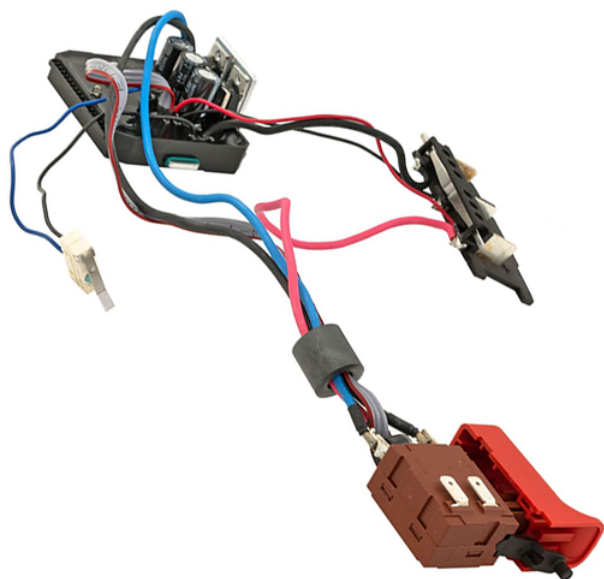

Modul electronic (GBH 36 VF-LI PLUS) Bosch 1600A00A4B

Producător: BOSCH

Cod produs: 1600A00A4B

Cod de bare: 4059952014036

Disponibilitate: 1-5 ZILE

Pre ~~395,00~~ 319,33 Lei, 00 Lei

Fara TVA: 319,33 Lei

TRANSPORT GRATUIT !!!

Modul electronic (GBH 36 VF-LI PLUS) Bosch 1600A00A4B

Modul electronic (GBH 36 VF-LI PLUS) Bosch 1600A00A4B	
Clasa de utilizare	Profesionala
Compatibilitate	GBH 36 VF-LI PLUS (3611J07001)
Set de livrare	Ambalaj de 1 buc.
Importanta	In cazul in care nu sunteti sigur de modelul sau codul piesei va rugam sa contactati un reprezentat SERVICE EVOSTORE. Piese aduse pe baza de comanda speciala sau externa sunt NERETURNABILE. Piese au garantie doar daca sunt montate in SERVICE EVOSTORE sau cele agreate de producator. Dupa plasarea comenzii va rugam sa asteptati confirmarea disponibilitatii pieselor pentru a finaliza comanda. Pentru informati: 031.1004422 / 0725.697694 / Mihail Sebastian, 88, Bucuresti
RECOMANDAM	service-shop.ro / serviceshop.ro (scheme explodate, service si piese de schimb originale).