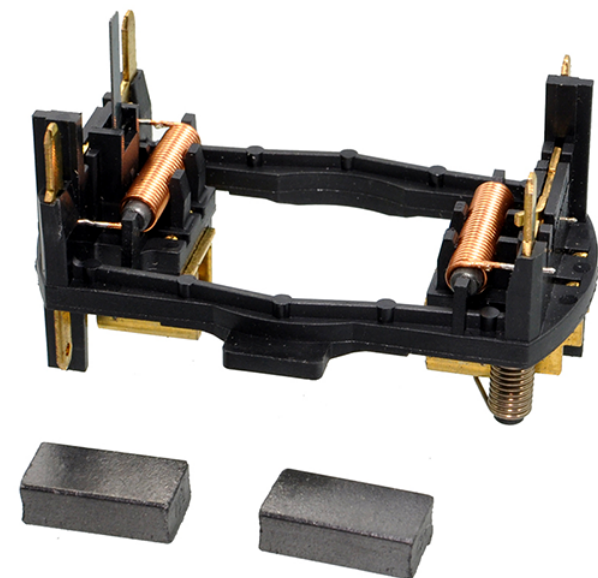

Portperie cu perii de carbune (GST 120 BE / GST 135 BCE) Bosch 2605807108

Producător: BOSCH

Cod produs: 2605807108

Cod de bare: 4059952256733

Disponibilitate: 1-5 ZILE

Pre ~~70,00~~ 60,100 Lei

Fara TVA: 50,42 Lei

Portperie cu perii de carbune (GST 120 BE / GST 135 BCE) Bosch 2

Portperie cu perii de carbune (GST 120 BE / GST 135 BCE)	
Clasa de utilizare	Profesionala
Compatibilitate	GST 120 BE / GST 135 BCE
Set de livrare	Amplasat in 1 buc.
Contiut	1x placa portperii 1x set perii de carbune (2604321941)
Importanta	<p>Atentia in care nu sunteti sigur de modelul sau codul piesei va rugam sa contactati un reprezentat SERVICE EVOSTORE.</p> <p>Piese aduse pe baza de comanda speciala sau externa sunt NERETURNABILE.</p> <p>Piese au garantie doar daca sunt montate in SERVICE EVOSTORE sau cele agreate de producator.</p> <p>Dupa plasarea comenzii va rugam sa asteptati confirmarea disponibilitatii pieselor pentru a finaliza comanda.</p> <p>Pentru informati: 031.1004422 / 0725.697694 / Mihail Sebastian, 88, Bucuresti</p>
RECOMANDAM	service-shop.ro / serviceshop.ro (scheme explodate, service si piese de schimb originale).