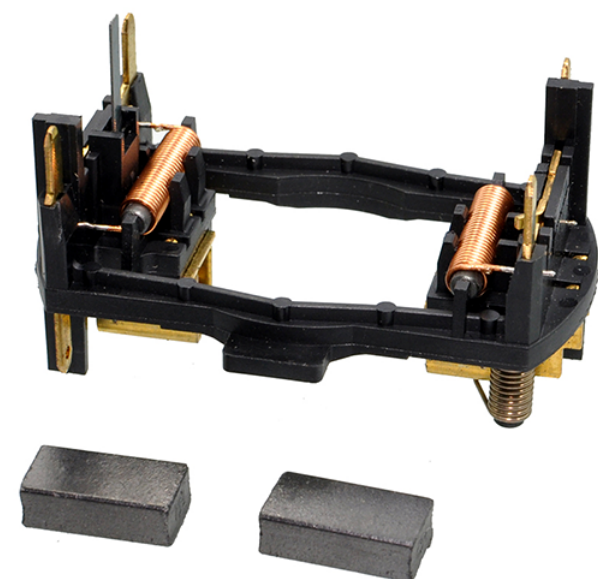

## Portperie cu perii de carbune (GST 120 BE / GST 135 BCE) Bosch 2605807108

Producător: BOSCH

Cod produs: 2605807108

Cod de bare: 4059952256733

Disponibilitate: 1-5 ZILE

Preț: ~~70,00~~ 60,100 Lei

Fara TVA: 50,42 Lei

## Portperie cu perii de carbune (GST 120 BE / GST 135 BCE) Bosch 2

## Portperie cu perii de carbune (GST 120 BE / GST 135 BCE) Bosch 2

Clasa de utilizare	Profesionala
Compatibilitate	GST 120 BE / GST 135 BCE
Set de livrare	Amplasat in 1 buc.
Contiut	1x placa portperii 1x set perii de carbune (2604321941)
Importanta	Atentia in care nu sunteti sigur de modelul sau codul piesei va rugam sa contactati un reprezentat SERVICE EVOSTORE. Piese aduse pe baza de comanda speciala sau externa sunt NERETURNABILE. Piese au garantie doar daca sunt montate in SERVICE EVOSTORE sau cele agreate de producator. Dupa plasarea comenzii va rugam sa asteptati confirmarea disponibilitatii pieselor pentru a finaliza comanda. Pentru informati: 031.1004422 / 0725.697694 / Mihail Sebastian, 88, Bucuresti
RECOMANDAM	service-shop.ro / serviceshop.ro (scheme explodate, service si piese de schimb originale).