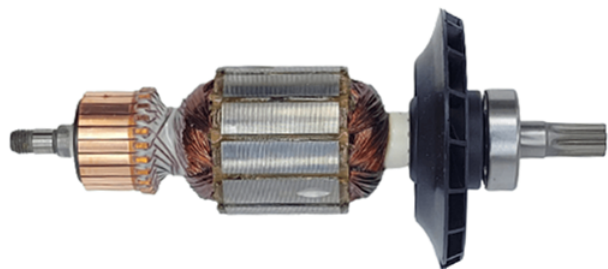

Rotor 240V (GSH 5 / GSH 5 BASIC) Bosch 1619P07761

Producător: BOSCH

Cod produs: 1619P07761

Cod de bare: 4059952160573

Disponibilitate: 1-5 ZILE

Pre ~~525,00~~ 411,76 Lei, 00 Lei

Fara TVA: 411,76 Lei

TRANSPORT GRATUIT !!!

Rotor 240V (GSH 5 / GSH 5 BASIC) Bosch 1619P07761

Rotor 240V (GSH 5 / GSH 5 BASIC) Bosch 1619P07761	
Clasa de ut	Profesionala
Date Teh	Tensiune : 220-240V
Compatibil	GSH 5 / GSH 5 BASIC
Set de li	Ambalaj de 1 buc.
Importa	Intazul in care nu sunteti sigur de modelul sau codul piesei va rugam sa contactati un reprezentat SERVICE EVOSTORE. Piese aduse pe baza de comanda speciala sau externa sunt NERETURNABILE. Piese au garantie doar daca sunt montate in SERVICE EVOSTORE sau cele agreate de producator. Dupa plasarea comenzii va rugam sa asteptati confirmarea disponibilitatii pieselor pentru a finaliza comanda. Pentru informati: 031.1004422 / 0725.697694 / Mihail Sebastian, 88, Bucuresti
RECOMANDAM	service-shop.ro / serviceshop.ro (scheme explodate, service si piese de schimb originale).