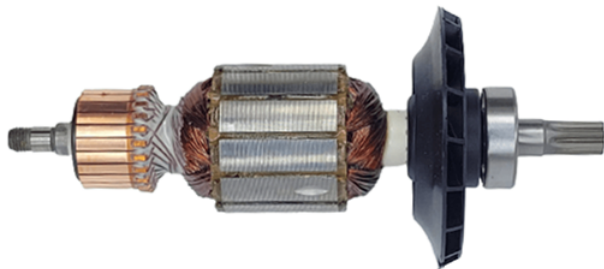

Rotor 240V (GSH 5 / GSH 5 BASIC) Bosch 1619P07761

Producător: BOSCH

Cod produs: 1619P07761

Cod de bare: 4059952160573

Disponibilitate: 1-5 ZILE

Preț: ~~525,00~~ 411,76 Lei

Fara TVA: 411,76 Lei

TRANSPORT GRATUIT !!!

Rotor 240V (GSH 5 / GSH 5 BASIC) Bosch 1619P07761

Rotor 240V (GSH 5 / GSH 5 BASIC) Bosch 1619P07761	
Clasa de utilizare	Profesionala
Date Tehnice	Tensiune : 220-240V
Compatibilitate	GSH 5 / GSH 5 BASIC
Set de livrare	Ambalaj de 1 buc.
Importanță	În cazul în care nu sunteți sigur de modelul sau codul piesei va rugăm să contactați un reprezentant SERVICE EVOSTORE. Piese aduse pe baza de comandă specială sau externă sunt NERETURNABILE . Piese au garanție doar dacă sunt montate în SERVICE EVOSTORE sau cele aprobate de producător. După plasarea comenzii va rugăm să așteptați confirmarea disponibilității pieselor pentru a finaliza comanda. Pentru informații: 031.1004422 / 0725.697694 / Mihail Sebastian, 88, București
RECOMANDĂM	service-shop.ro / serviceshop.ro (scheme explodate, service și piese de schimb originale).