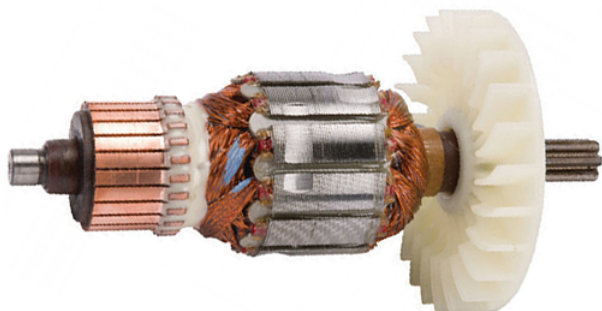

Rotor 230V (DH28PC) Hikoki 360857E

Producător: HIKOKI

Cod produs: 360857E

Disponibilitate: 1-5 ZILE

Preț: ~~230,00~~ 215,00 Lei

Fara TVA: 180,67 Lei

Rotor 230V (DH28PC) Hikoki 360857E

Rotor 230V (DH28PC) Hikoki 360857E	
Clasa de utilizare	Profesionala
Date Tehnice	Tensiune : 220-230V
Compatibilitate	360857E
Set de livrare	Ambalaj de 1 buc.
Importanță	<p>În cazul în care nu sunteți sigur de modelul sau codul piesei va rugăm să contactați un reprezentant SERVICE EVOSTORE.</p> <p>Piese aduse pe baza de comandă specială sau externă sunt NERETURNABILE. Piese au garanție doar dacă sunt montate în SERVICE EVOSTORE sau cele aprobate de producător.</p> <p>După plasarea comenzii va rugăm să așteptați confirmarea disponibilității pieselor pentru a finaliza comanda.</p> <p>Pentru informații: 031.1004422 / 0725.697694 / Mihail Sebastian, 88, București</p>
RECOMANDĂM	service-shop.ro / serviceshop.ro (scheme explodate, service și piese de schimb originale).