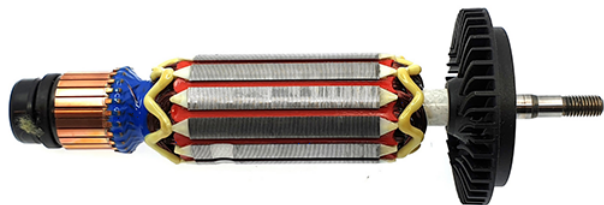

Rotor 230V (DWE4257) DeWalt N474961

Producător: DEWALT

Cod produs: N474961

Cod de bare: 5025537280720

Disponibilitate: 1-5 ZILE

Pre ~~200,00~~ 185,00 Lei

Fara TVA: 155,46 Lei

Rotor 230V (DWE4257) DeWalt N474961

Rotor 230V (DWE4257) DeWalt N474961	
Clasa de utilizare	Profesionala
Compatibilitate	DWE4257
Set de livrare	Amplasat in 1 buc.
Importanta	In cazul in care nu sunteti sigur de modelul sau codul piesei va rugam sa contactati un reprezentat SERVICE EVOSTORE. Piese aduse pe baza de comanda speciala sau externa sunt NERETURNABILE. Piese au garantie doar daca sunt montate in SERVICE EVOSTORE sau cele agreate de producator. Dupa plasarea comenzii va rugam sa asteptati confirmarea disponibilitatii pieselor pentru a finaliza comanda. Pentru informati: 031.1004422 / 0725.697694 / Mihail Sebastian, 88, Bucuresti
RECOMANDAM	service-shop.ro / serviceshop.ro (scheme explodate, service si piese de schimb originale).