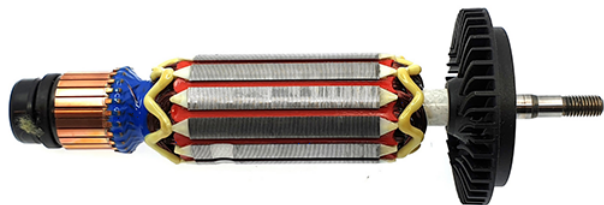

## Rotor 230V (DWE4257) DeWalt N474961

Producător: DEWALT

Cod produs: N474961

Cod de bare: 5025537280720

Disponibilitate: 1-5 ZILE

Pre ~~2.00,00~~ 185,00 Lei

Fara TVA: 155,46 Lei

Rotor 230V (DWE4257) DeWalt N474961

Rotor 230V (DWE4257) DeWalt N474961	
Clasa de utilizare	Profesionala
Compatibilitate	DWE4257
Set de livrare	Amplasat in 1 buc.
Importanta	In cazul in care nu sunteti sigur de modelul sau codul piesei va rugam sa contactati un reprezentat SERVICE EVOSTORE. Piese aduse pe baza de comanda speciala sau externa sunt NERETURNABILE. Piese au garantie doar daca sunt montate in SERVICE EVOSTORE sau cele agreate de producator. Dupa plasarea comenzii va rugam sa asteptati confirmarea disponibilitatii pieselor pentru a finaliza comanda. Pentru informati: 031.1004422 / 0725.697694 / Mihail Sebastian, 88, Bucuresti
RECOMANDAM	service-shop.ro / serviceshop.ro (scheme explodate, service si piese de schimb originale).