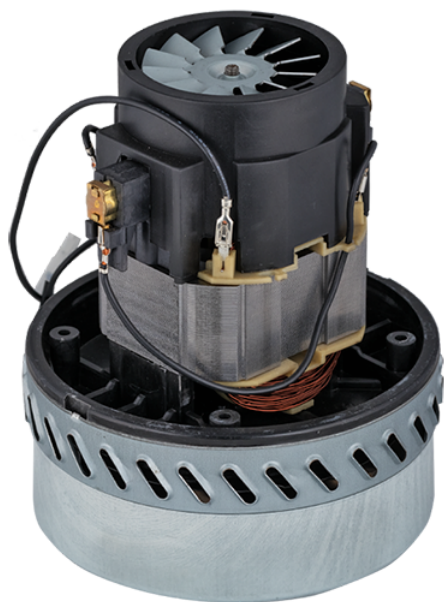

Motor 230V (GAS 25 L SFC) Bosch 1609203Z37

Producător: BOSCH

Cod produs: 1609203Z37

Cod de bare: 4059952079912

Disponibilitate: 1-5 ZILE

Preț: ~~1.125,00~~ Lei

Fara TVA: 882,35 Lei

TRANSPORT GRATUIT !!!

Motor 230V (GAS 25 L SFC) Bosch 1609203Z37

Motor 230V (GAS 25 L SFC) Bosch 1609203Z37	
Clasa de utilizare	Profesionala
Compatibilitate	GAS 25 L SFC
Set de livrare	Ambalaj de 1 buc.
Importanță	In cazul in care nu sunteti sigur de modelul sau codul piesei va rugam sa contactati un reprezentat SERVICE EVOSTORE. Piese aduse pe baza de comanda speciala sau externa sunt NERETURNABILE. Piese au garantie doar daca sunt montate in SERVICE EVOSTORE sau cele agreate de producator. Dupa plasarea comenzii va rugam sa asteptati confirmarea disponibilitatii pieselor pentru a finaliza comanda. Pentru informati: 031.1004422 / 0725.697694 / Mihail Sebastian, 88, Bucuresti
RECOMANDAM	service-shop.ro / serviceshop.ro (scheme explodate, service si piese de schimb originale).