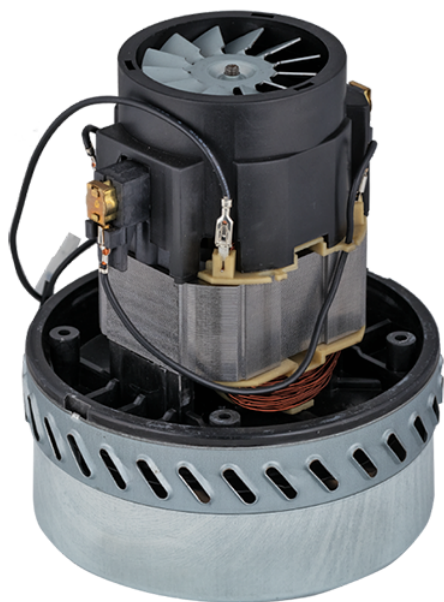

Motor 230V (GAS 25 L SFC) Bosch 1609203Z37

Producător: BOSCH

Cod produs: 1609203Z37

Cod de bare: 4059952079912

Disponibilitate: 1-5 ZILE

Preț: ~~1.250,00~~ Lei

Fara TVA: 882,35 Lei

TRANSPORT GRATUIT !!!

Motor 230V (GAS 25 L SFC) Bosch 1609203Z37

Motor 230V (GAS 25 L SFC) Bosch 1609203Z37	
Clasa de utilizare	Profesionala
Compatibilitate	GAS 25 L SFC
Set de livrare	Ambalaj de 1 buc.
Importanță	In cazul in care nu sunteti sigur de modelul sau codul piesei va rugam sa contactati un reprezentat SERVICE EVOSTORE. Piese aduse pe baza de comanda speciala sau externa sunt NERETURNABILE. Piese au garantie doar daca sunt montate in SERVICE EVOSTORE sau cele agreate de producator. Dupa plasarea comenzii va rugam sa asteptati confirmarea disponibilitatii pieselor pentru a finaliza comanda. Pentru informati: 031.1004422 / 0725.697694 / Mihail Sebastian, 88, Bucuresti
RECOMANDAM	service-shop.ro / serviceshop.ro (scheme explodate, service si piese de schimb originale).