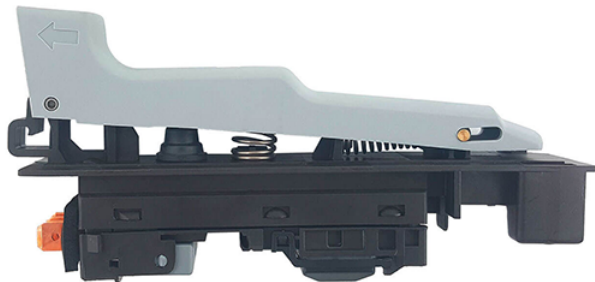

Intrerupator (GWS 24-230 JH / GWS 26-230 JBV) Bosch 1607000970

Producător: BOSCH

Cod produs: 1607000970

Cod de bare: 4059952056609

Disponibilitate: 1-5 ZILE

Pre ~~160,00~~ 145,00 Lei

Fara TVA: 121,85 Lei

Intrerupator (GWS 24-230 JH / GWS 26-230 JBV) Bosch 1607000970

Intrerupator (GWS 24-230 JH / GWS 26-230 JBV) Bosch 1607000970

Clasa de ut	Profesionala
Compatibil	GWS 24-230 JH / GWS 26-230 JBV
Set de li	Ambalaj de 1 buc.
Importa	In cazul in care nu sunteti sigur de modelul sau codul piesei va rugam sa contactati un reprezentat SERVICE EVOSTORE. Piese aduse pe baza de comanda speciala sau externa sunt NERETURNABILE. Piese au garantie doar daca sunt montate in SERVICE EVOSTORE sau cele agreate de producator. Dupa plasarea comenzii va rugam sa asteptati confirmarea disponibilitatii pieselor pentru a finaliza comanda. Pentru informati: 031.1004422 / 0725.697694 / Mihail Sebastian, 88, Bucuresti
RECOMANDAM	service-shop.ro / serviceshop.ro (scheme explodate, service si piese de schimb originale).