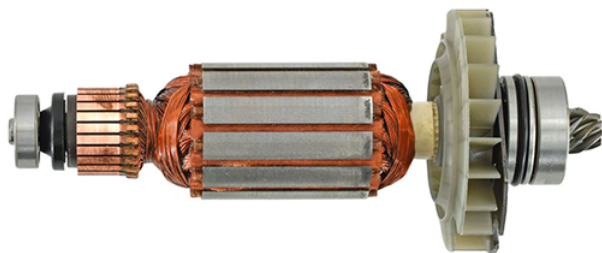

Rotor 230V (GBH 3-28 DRE) Bosch 1617000690

Producător: BOSCH

Cod produs: 1617000690

Cod de bare: 4059952136707

Disponibilitate: 1-5 ZILE

Preț: ~~235,00~~ 212,00 Lei

Fara TVA: 184,87 Lei

Rotor 230V (GBH 3-28 DRE) Bosch 1617000690

Rotor 230V (GBH 3-28 DRE) Bosch 1617000690	
Clasa de utilizare	Profesionala
Compatibilitate	GBH 3-28 DRE
Set de livrare	Ambalaj de 1 buc.
Importanță	In cazul in care nu sunteti sigur de modelul sau codul piesei va rugam sa contactati un reprezentat SERVICE EVOSTORE. Piese aduse pe baza de comanda speciala sau externa sunt NERETURNABILE. Piese au garantie doar daca sunt montate in SERVICE EVOSTORE sau cele agreate de producator. Dupa plasarea comenzii va rugam sa asteptati confirmarea disponibilitatii pieselor pentru a finaliza comanda. Pentru informati: 031.1004422 / 0725.697694 / Mihail Sebastian, 88, Bucuresti
RECOMANDAM	service-shop.ro / serviceshop.ro (scheme explodate, service si piese de schimb originale).