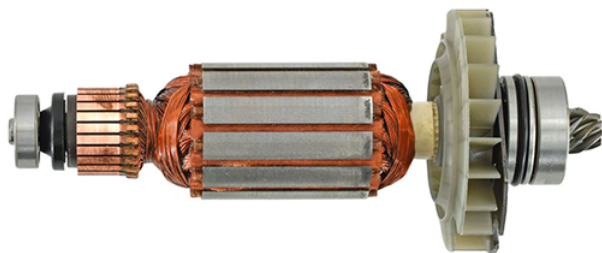

Rotor 230V (GBH 3-28 DRE) Bosch 1617000690

Producător: BOSCH

Cod produs: 1617000690

Cod de bare: 4059952136707

Disponibilitate: 1-5 ZILE

Preț: ~~235,00~~ 212,00 Lei

Fara TVA: 184,87 Lei

Rotor 230V (GBH 3-28 DRE) Bosch 1617000690

Rotor 230V (GBH 3-28 DRE) Bosch 1617000690	
Clasa de utilizare	Profesionala
Compatibilitate	GBH 3-28 DRE
Set de livrare	Amplasat in 1 buc.
Importanta	In cazul in care nu sunteti sigur de modelul sau codul piesei va rugam sa contactati un reprezentat SERVICE EVOSTORE. Piese aduse pe baza de comanda speciala sau externa sunt NERETURNABILE. Piese au garantie doar daca sunt montate in SERVICE EVOSTORE sau cele agreate de producator. Dupa plasarea comenzii va rugam sa asteptati confirmarea disponibilitatii pieselor pentru a finaliza comanda. Pentru informati: 031.1004422 / 0725.697694 / Mihail Sebastian, 88, Bucuresti
RECOMANDAM	service-shop.ro / serviceshop.ro (scheme explodate, service si piese de schimb originale).