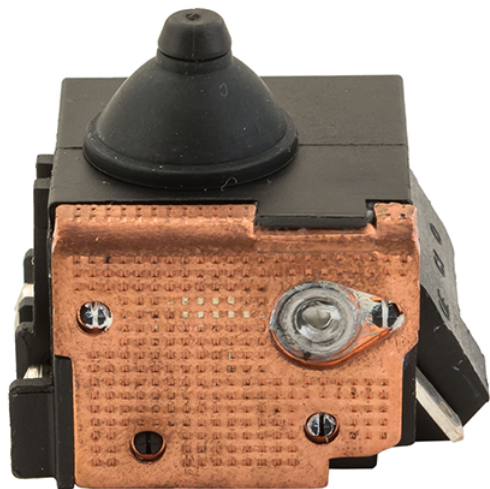

Intrerupator (DWE4156 / DWE4157) DeWalt N442171

Producător: DEWALT

Cod produs: N442171

Cod de bare: 5025537172261

Disponibilitate: 3-15 ZILE

Pre ~~105,00~~ 91,50 Lei

Fara TVA: 79,83 Lei

Intrerupator (DWE4156 / DWE4157) DeWalt N442171

Intrerupator (DWE4156 / DWE4157) DeWalt N442171	
Clasa de utilizare	Profesionala
Compatibilitate	DWE4156 / DWE4157
Set de livrare	Amplasat in 1 buc.
Importanta	In cazul in care nu sunteti sigur de modelul sau codul piesei va rugam sa contactati un reprezentat SERVICE EVOSTORE. Piese aduse pe baza de comanda speciala sau externa sunt NERETURNABILE. Piese au garantie doar daca sunt montate in SERVICE EVOSTORE sau cele agreate de producator. Dupa plasarea comenzii va rugam sa asteptati confirmarea disponibilitatii pieselor pentru a finaliza comanda. Pentru informati: 031.1004422 / 0725.697694 / Mihail Sebastian, 88, Bucuresti
RECOMANDAM	service-shop.ro / serviceshop.ro (scheme explodate, service si piese de schimb originale).