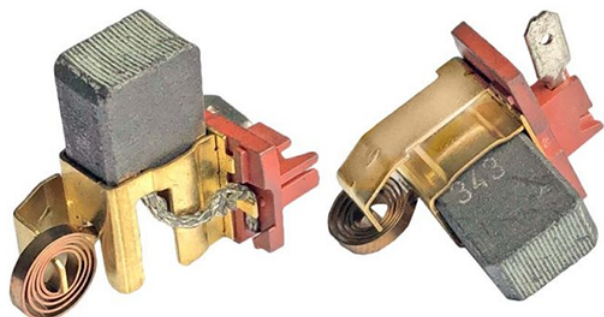

Portperii cu perii de carbune (WEV 15-125 QUICK) Metabo 316067170

Producător: METABO

Cod produs: 316067170

Disponibilitate: 1-5 ZILE

Preț ~~120,00~~ 110,00 Lei

Fara TVA: 92,44 Lei

Portperii cu perii de carbune (WEV 15-125 QUICK) / WEV 17-125 QUICK) Metabo 31

Portperii cu perii de carbune (WEV 15-125 QUICK) Metabo

Clasa de utilizare	Profesionala
Compatibilitate	WEV 15-125 QUICK / WEV 17-125 QUICK
Set de livrare	Ambalaj de 2 buc.
Produse recomandate	Set perii de carbune Metabo 316065450
Importanță	În cazul în care nu sunteți sigur de modelul sau codul piesei va rugăm să contactați un reprezentant SERVICE EVOSTORE. Piese aduse pe baza de comandă specială sau externă sunt NERETURNABILE . Piese au garanție doar dacă sunt montate în SERVICE EVOSTORE sau cele aprobate de producător. După plasarea comenzii va rugăm să așteptați confirmarea disponibilității pieselor pentru a finaliza comanda. Pentru informații: 031.1004422 / 0725.697694 / Mihail Sebastian, 88, București
RECOMANDĂM	service-shop.ro / serviceshop.ro (scheme explodate, service și piese de schimb originale).