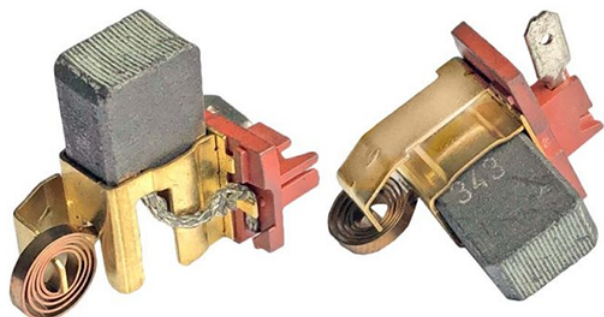

## Portperii cu perii de carbune (WEV 15-125 QUICK) Metabo 316067170

Producător: METABO

Cod produs: 316067170

Disponibilitate: 1-5 ZILE

Pre ~~1.22,02~~ Lei, 85 Lei

Fara TVA: 92,44 Lei

Portperii cu perii (WEV 15-125 QUICK / WEV 17-125 QUICK) Metabo 31

Portperii cu perii de carbune (WEV 15-125 QUICK) Metabo

Clasa de utilizare	Profesionala
Compatibilitate	WEV 15-125 QUICK / WEV 17-125 QUICK
Set de livrare	Ambalaj de 2 buc.
Produse recomandate	Set perii de carbune Metabo 316065450
Important	<p>Impozabilul in care nu sunteti sigur de modelul sau codul piesei va rugam sa contactati un reprezentat SERVICE EVOSTORE.</p> <p>Piese aduse pe baza de comanda speciala sau externa sunt NERETURNABILE. Piese au garantie doar daca sunt montate in SERVICE EVOSTORE sau cele agreate de producator.</p> <p>Dupa plasarea comenzii va rugam sa asteptati confirmarea disponibilitatii pieselor pentru a finaliza comanda.</p> <p>Pentru informati: 031.1004422 / 0725.697694 / Mihail Sebastian, 88, Bucuresti</p>
RECOMANDAM	service-shop.ro / serviceshop.ro (scheme explodate, service si piese de schimb originale).