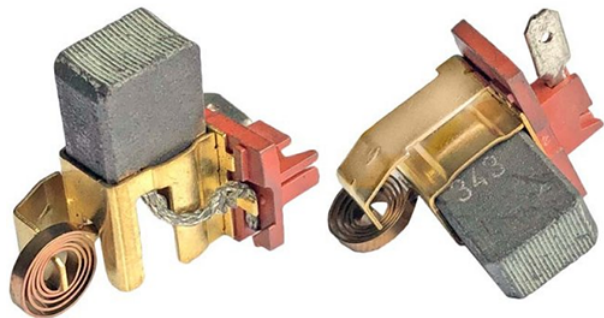

Portperii cu perii de carbune (WEV 15-125 QUICK) Metabo 316067170

Producător: METABO

Cod produs: 316067170

Disponibilitate: 1-5 ZILE

Preț ~~120,00~~ 110,00 Lei

Fara TVA: 92,44 Lei

Portperii cu perii de carbune (WEV 15-125 QUICK) / WEV 17-125 QUICK) Metabo 316067170

Portperii cu perii de carbune (WEV 15-125 QUICK) Metabo 316067170	
Clasa de utilizare	Profesionala
Compatibilitate	WEV 15-125 QUICK / WEV 17-125 QUICK
Set de livrare	Ambalaj de 2 buc.
Produse recomandate	Set perii de carbune Metabo 316065450
Importanță	În cazul în care nu sunteți sigur de modelul sau codul piesei va rugăm să contactați un reprezentant SERVICE EVOSTORE. Piese aduse pe baza de comandă specială sau externă sunt NERETURNABILE . Piese au garanție doar dacă sunt montate în SERVICE EVOSTORE sau cele aprobate de producător. După plasarea comenzii va rugăm să așteptați confirmarea disponibilității pieselor pentru a finaliza comanda. Pentru informații: 031.1004422 / 0725.697694 / Mihail Sebastian, 88, București
RECOMANDĂM	service-shop.ro / serviceshop.ro (scheme explodate, service și piese de schimb originale).