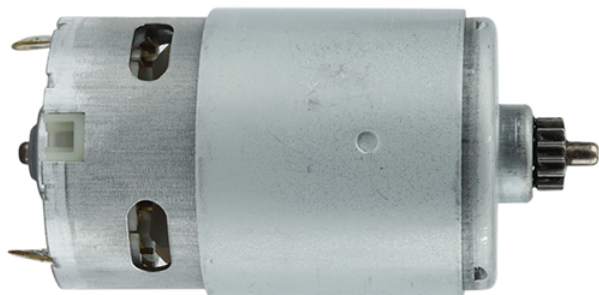

Motor 10.8V (PowerMaxx BS / PowerMaxx BS Quick) Metabo 317004310

Producător: METABO

Cod produs: 317004310

Disponibilitate: 1-5 ZILE

Pre ~~125,00~~ 115,00 Lei

Fara TVA: 96,64 Lei

Motor 10.8V (PowerMaxx BS / PowerMaxx BS Quick) Metabo 317004310

Motor 10.8V (PowerMaxx BS / PowerMaxx BS Quick) Metabo	
Clasa de ut	Profesionala
Date Teh	Tensiune: 10.8V - 12V
Compatibil	PowerMaxx BS / PowerMaxx BS Quick
Set de li	Ambalaj de 1 buc.
Important	<p>Intazul in care nu sunteti sigur de modelul sau codul piesei va rugam sa contactati un reprezentat SERVICE EVOSTORE.</p> <p>Piese aduse pe baza de comanda speciala sau externa sunt NERETURNABILE. Piese au garantie doar daca sunt montate in SERVICE EVOSTORE sau cele agreate de producator.</p> <p>Dupa plasarea comenzii va rugam sa asteptati confirmarea disponibilitatii pieselor pentru a finaliza comanda.</p> <p>Pentru informati: 031.1004422 / 0725.697694 / Mihail Sebastian, 88, Bucuresti</p>
RECOMANDAM	service-shop.ro / serviceshop.ro (scheme explodate, service si piese de schimb originale).