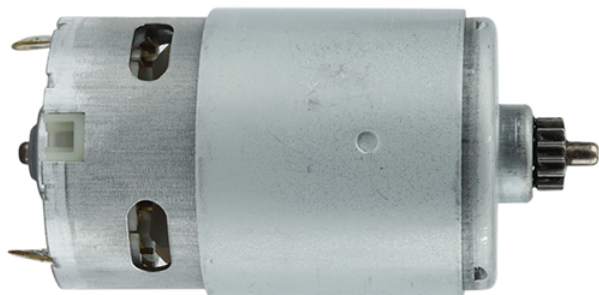

Motor 10.8V (PowerMaxx BS / PowerMaxx BS Quick) Metabo 317004310

Producător: METABO

Cod produs: 317004310

Disponibilitate: 1-5 ZILE

Pre ~~125,00~~ 115,00 Lei

Fara TVA: 96,64 Lei

Motor 10.8V (PowerMaxx BS / PowerMaxx BS Quick) Metabo 317004310

Motor 10.8V (PowerMaxx BS / PowerMaxx BS Quick) Metabo	
Clasa de ut	Profesionala
Date Teh	Tensiune: 10.8V - 12V
Compatibil	PowerMaxx BS / PowerMaxx BS Quick
Set de li	Ambalaj de 1 buc.
Importa	<p>Intazul in care nu sunteti sigur de modelul sau codul piesei va rugam sa contactati un reprezentat SERVICE EVOSTORE.</p> <p>Piese aduse pe baza de comanda speciala sau externa sunt NERETURNABILE.</p> <p>Piese au garantie doar daca sunt montate in SERVICE EVOSTORE sau cele agreate de producator.</p> <p>Dupa plasarea comenzii va rugam sa asteptati confirmarea disponibilitatii pieselor pentru a finaliza comanda.</p> <p>Pentru informati: 031.1004422 / 0725.697694 / Mihail Sebastian, 88, Bucuresti</p>
RECOMANDAM	service-shop.ro / serviceshop.ro (scheme explodate, service si piese de schimb originale).