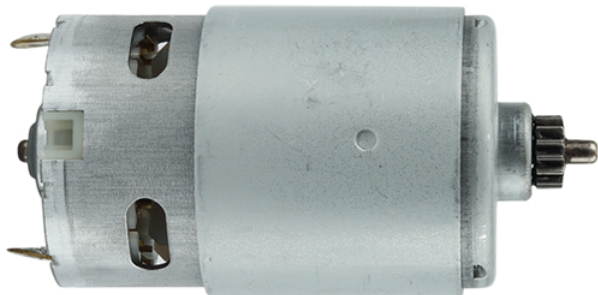

Motor 10.8V (PowerMaxx BS / PowerMaxx BS Quick) Metabo 317004310

Producător: METABO

Cod produs: 317004310

Disponibilitate: 1-5 ZILE

Pre ~~125,00~~ 115,00 Lei

Fara TVA: 96,64 Lei

Motor 10.8V (PowerMaxx BS / PowerMaxx BS Quick) Metabo 317004310

Motor 10.8V (PowerMaxx BS / PowerMaxx BS Quick) Metabo	
Clasa de ut	Profesionala
Date Teh	Tensiune: 10.8V - 12V
Compatibil	PowerMaxx BS / PowerMaxx BS Quick
Set de li	Ambalaj de 1 buc.
Important	<p>Intazul in care nu sunteti sigur de modelul sau codul piesei va rugam sa contactati un reprezentat SERVICE EVOSTORE.</p> <p>Piese aduse pe baza de comanda speciala sau externa sunt NERETURNABILE. Piese au garantie doar daca sunt montate in SERVICE EVOSTORE sau cele agreate de producator.</p> <p>Dupa plasarea comenzii va rugam sa asteptati confirmarea disponibilitatii pieselor pentru a finaliza comanda.</p> <p>Pentru informati: 031.1004422 / 0725.697694 / Mihail Sebastian, 88, Bucuresti</p>
RECOMANDAM	service-shop.ro / serviceshop.ro (scheme explodate, service si piese de schimb originale).