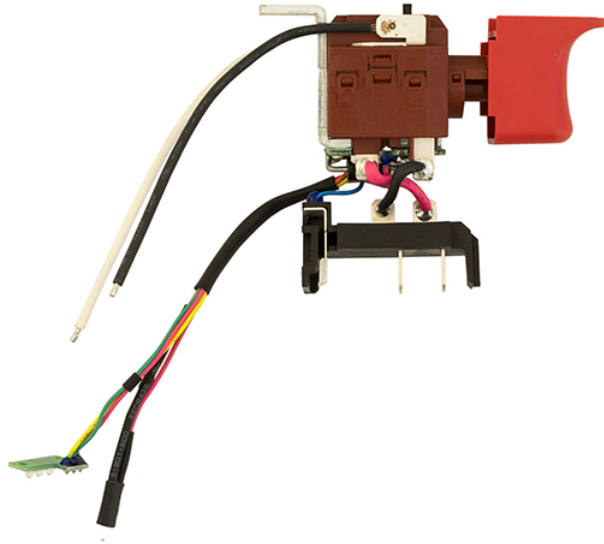

Intrerupator (PowerMaxx BS Quick) Metabo 343412370

Producător: METABO

Cod produs: 343412370

Disponibilitate: 1-5 ZILE

Pre ~~110,00~~ 100,00 Lei

Fara TVA: 84,03 Lei

Intrerupator (PowerMaxx BS Quick) Metabo 343412370

Intrerupator (PowerMaxx BS Quick) Metabo 343412370	
Clasa de utilizare	Profesionala
Compatibilitate	PowerMaxx BS Quick
Set de livrare	Ambalaj de 1 buc.
Importanta	In cazul in care nu sunteti sigur de modelul sau codul piesei va rugam sa contactati un reprezentat SERVICE EVOSTORE. Piese aduse pe baza de comanda speciala sau externa sunt NERETURNABILE. Piese au garantie doar daca sunt montate in SERVICE EVOSTORE sau cele agreate de producator. Dupa plasarea comenzii va rugam sa asteptati confirmarea disponibilitatii pieselor pentru a finaliza comanda. Pentru informati: 031.1004422 / 0725.697694 / Mihail Sebastian, 88, Bucuresti
RECOMANDAM	service-shop.ro / serviceshop.ro (scheme explodate, service si piese de schimb originale).