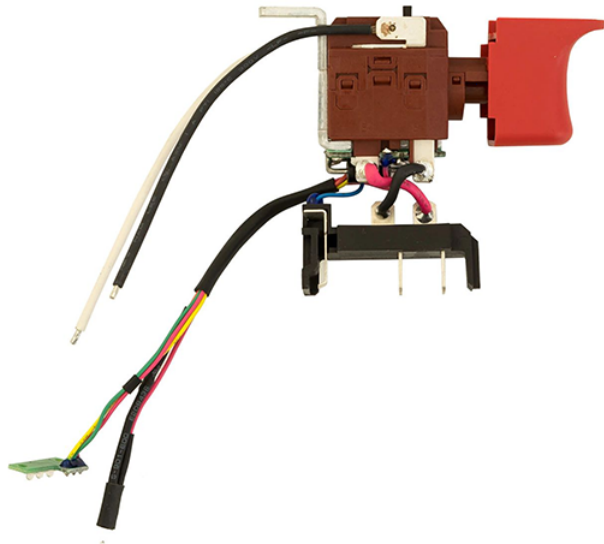

Intrerupator (PowerMaxx BS Quick) Metabo 343412370

Producător: METABO

Cod produs: 343412370

Disponibilitate: 1-5 ZILE

Pre ~~110,00~~ 100,00 Lei

Fara TVA: 84,03 Lei

Intrerupator (PowerMaxx BS Quick) Metabo 343412370

Intrerupator (PowerMaxx BS Quick) Metabo 343412370	
Clasa de utilizare	Profesionala
Compatibilitate	PowerMaxx BS Quick
Set de livrare	Ambalaj de 1 buc.
Importanta	In cazul in care nu sunteti sigur de modelul sau codul piesei va rugam sa contactati un reprezentat SERVICE EVOSTORE. Piese aduse pe baza de comanda speciala sau externa sunt NERETURNABILE. Piese au garantie doar daca sunt montate in SERVICE EVOSTORE sau cele agreate de producator. Dupa plasarea comenzii va rugam sa asteptati confirmarea disponibilitatii pieselor pentru a finaliza comanda. Pentru informati: 031.1004422 / 0725.697694 / Mihail Sebastian, 88, Bucuresti
RECOMANDAM	service-shop.ro / serviceshop.ro (scheme explodate, service si piese de schimb originale).