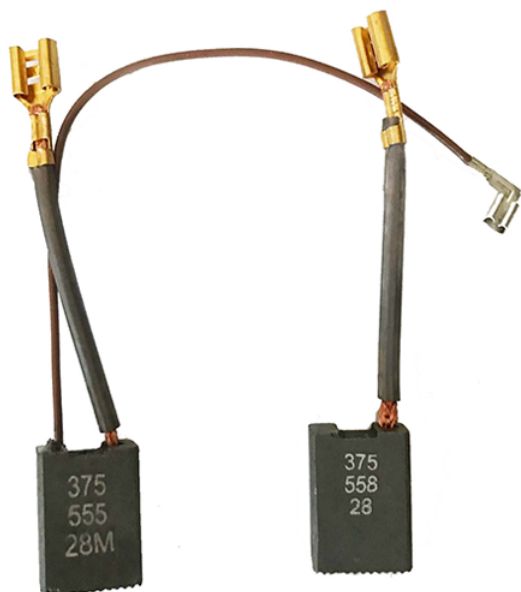

## Set de perii de carbune (MHE 96) Metabo 316042480

Producător: METABO

Cod produs: 316042480

Disponibilitate: 1-5 ZILE

Pre ~~170,00~~ 160,00 Lei

Fara TVA: 134,46 Lei

Set de perii de carbune (MHE 96) Metabo 316042480

Set de perii de carbune (MHE 96) Metabo 316042480	
Clasa de utilizare	Profesionala
Compatibilitate	MHE 96
Set de livrare	Amplasat in 2 buc.
Importanta	In cazul in care nu sunteti sigur de modelul sau codul piesei va rugam sa contactati un reprezentat SERVICE EVOSTORE. Piese aduse pe baza de comanda speciala sau externa sunt NERETURNABILE. Piese au garantie doar daca sunt montate in SERVICE EVOSTORE sau cele agreate de producator. Dupa plasarea comenzii va rugam sa asteptati confirmarea disponibilitatii pieselor pentru a finaliza comanda. Pentru informati: 031.1004422 / 0725.697694 / Mihail Sebastian, 88, Bucuresti
RECOMANDAM	service-shop.ro / serviceshop.ro (scheme explodate, service si piese de schimb originale).