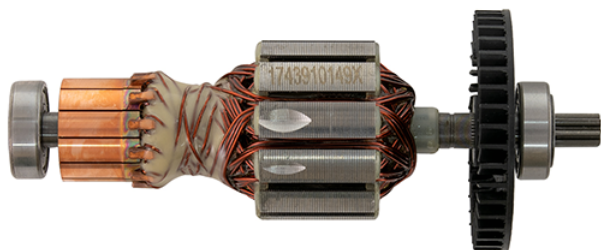

## Rotor 18V (GBH 180-LI) Bosch 1619P14346

Producător: BOSCH

Cod produs: 1619P14346

Cod de bare: 4059952174303

Disponibilitate: 1-5 ZILE

Pre ~~165,00~~ 150,00 Lei

Fara TVA: 126,05 Lei

Rotor 18V (GBH 180-LI) Bosch 1619P14346

Rotor 18V (GBH 180-LI) Bosch 1619P14346	
Clasa de utilizare	Profesionala
Date Tehnice	Tensiune: 18V
Compatibilitate	GBH 180-LI
Set de livrare	Ambalaj de 1 buc.
Importanta	<p>Atentia: In cazul in care nu sunteti sigur de modelul sau codul piesei va rugam sa contactati un reprezentat SERVICE EVOSTORE.</p> <p>Piese aduse pe baza de comanda speciala sau externa sunt NERETURNABILE. Piese au garantie doar daca sunt montate in SERVICE EVOSTORE sau cele agreate de producator.</p> <p>Dupa plasarea comenzii va rugam sa asteptati confirmarea disponibilitatii pieselor pentru a finaliza comanda.</p> <p>Pentru informati: 031.1004422 / 0725.697694 / Mihail Sebastian, 88, Bucuresti</p>
RECOMANDAM	service-shop.ro / serviceshop.ro (scheme explodate, service si piese de schimb originale).