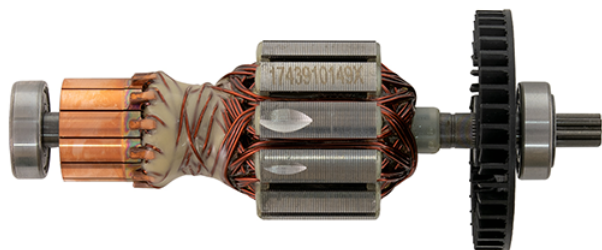

Rotor 18V (GBH 180-LI) Bosch 1619P14346

Producător: BOSCH

Cod produs: 1619P14346

Cod de bare: 4059952174303

Disponibilitate: 1-5 ZILE

Pre ~~165,00~~ 150,00 Lei

Fara TVA: 126,05 Lei

Rotor 18V (GBH 180-LI) Bosch 1619P14346

Rotor 18V (GBH 180-LI) Bosch 1619P14346	
Clasa de utilizare	Profesionala
Date Teh	Tensiune: 18V
Compatibilitate	GBH 180-LI
Set de liv	Ambalaj de 1 buc.
Importan	<p>Aten</p> <p>tazul in care nu sunteti sigur de modelul sau codul piesei va rugam sa contactati un reprezentat SERVICE EVOSTORE.</p> <p>Piese aduse pe baza de comanda speciala sau externa sunt NERETURNABILE.</p> <p>Piese au garantie doar daca sunt montate in SERVICE EVOSTORE sau cele agreate de producator.</p> <p>Dupa plasarea comenzii va rugam sa asteptati confirmarea disponibilitatii pieselor pentru a finaliza comanda.</p> <p>Pentru informati: 031.1004422 / 0725.697694 / Mihail Sebastian, 88, Bucuresti</p>
RECOMANDAM	service-shop.ro / serviceshop.ro (scheme explodate, service si piese de schimb originale).