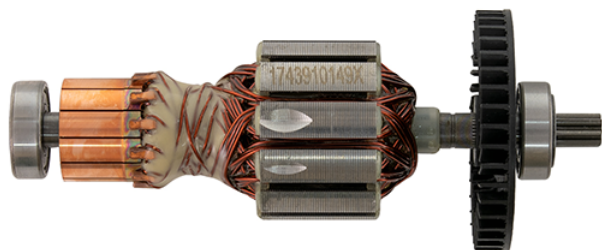

Rotor 18V (GBH 180-LI) Bosch 1619P14346

Producător: BOSCH

Cod produs: 1619P14346

Cod de bare: 4059952174303

Disponibilitate: 1-5 ZILE

Pre ~~1.80,00~~ 165,00 Lei

Fara TVA: 136,36 Lei

Rotor 18V (GBH 180-LI) Bosch 1619P14346

Rotor 18V (GBH 180-LI) Bosch 1619P14346	
Clasa de utilizare	Profesionala
Date Tehnice	Tensiune: 18V
Compatibilitate	GBH 180-LI
Set de livrare	Ambalaj de 1 buc.
Importanta	Intitulatul in care nu sunteti sigur de modelul sau codul piesei va rugam sa contactati un reprezentat SERVICE EVOSTORE. Piese aduse pe baza de comanda speciala sau externa sunt NERETURNABILE. Piese au garantie doar daca sunt montate in SERVICE EVOSTORE sau cele agreate de producator. Dupa plasarea comenzii va rugam sa asteptati confirmarea disponibilitatii pieselor pentru a finaliza comanda. Pentru informati: 031.1004422 / 0725.697694 / Mihail Sebastian, 88, Bucuresti
RECOMANDAM	service-shop.ro / serviceshop.ro (scheme explodate, service si piese de schimb originale).