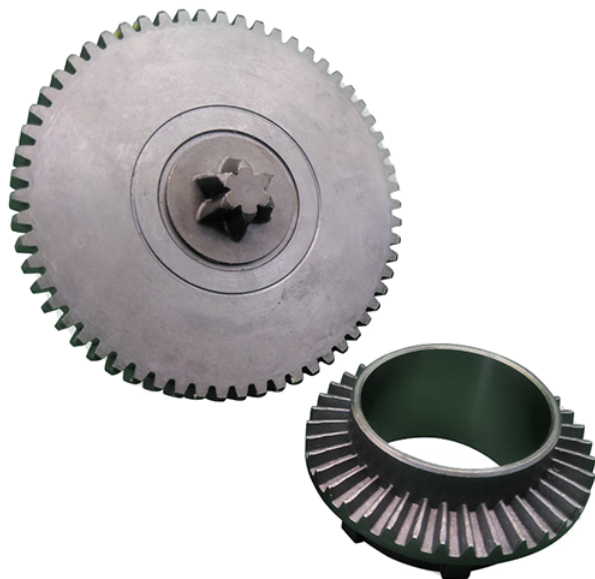

## Cuplaj cu roata dintata (GBH 5-40 DE) Bosch 1607000E7U

Producător: BOSCH

Cod produs: 1607000E7U

Disponibilitate: 1-5 ZILE

Preț ~~220,00~~ 210,00 Lei

Fara TVA: 168,07 Lei

## Cuplaj cu roata dintata (GBH 5-40 DE) Bosch 1607000E7U

Cuplaj cu roata dintata (GBH 5-40 DE) Bosch 1607000E7U	
Clasa de utilizare	Profesionala
Compatibilitate	GBH 5-40 DE
Set de livrare	Ambalaj de 1 buc.
Importanta	In cazul in care nu sunteti sigur de modelul sau codul piesei va rugam sa contactati un reprezentat SERVICE EVOSTORE. Piese aduse pe baza de comanda speciala sau externa sunt NERETURNABILE. Piese au garantie doar daca sunt montate in SERVICE EVOSTORE sau cele agreate de producator. Dupa plasarea comenzii va rugam sa asteptati confirmarea disponibilitatii pieselor pentru a finaliza comanda. Pentru informati: 031.1004422 / 0725.697694 / Mihail Sebastian, 88, Bucuresti
RECOMANDAM	service-shop.ro / serviceshop.ro (scheme explodate, service si piese de schimb originale).