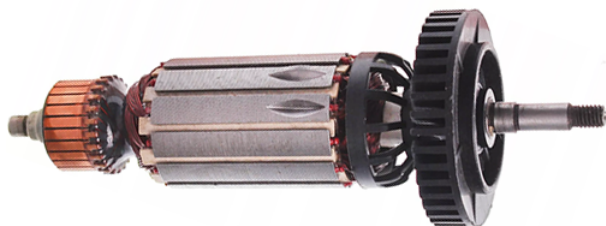

Rotor 230V (W 7-115) Metabo 310007680

Producător: METABO

Cod produs: 310007680

Disponibilitate: 1-5 ZILE

Pre ~~285,00~~ 270,00 Lei

Fara TVA: 226,89 Lei

Rotor 230V (W 7-115) Metabo 310007680

Rotor 230V (W 7-115) Metabo 310007680	
Clasa de utilizare	Profesionala
Compatibilitate	W 7-115
Set de livrare	Ambalaj de 1 buc.
Importanta	In cazul in care nu sunteti sigur de modelul sau codul piesei va rugam sa contactati un reprezentat SERVICE EVOSTORE. Piese aduse pe baza de comanda speciala sau externa sunt NERETURNABILE. Piese au garantie doar daca sunt montate in SERVICE EVOSTORE sau cele agreate de producator. Dupa plasarea comenzii va rugam sa asteptati confirmarea disponibilitatii pieselor pentru a finaliza comanda. Pentru informati: 031.1004422 / 0725.697694 / Mihail Sebastian, 88, Bucuresti
RECOMANDAM	service-shop.ro / serviceshop.ro (scheme explodate, service si piese de schimb originale).