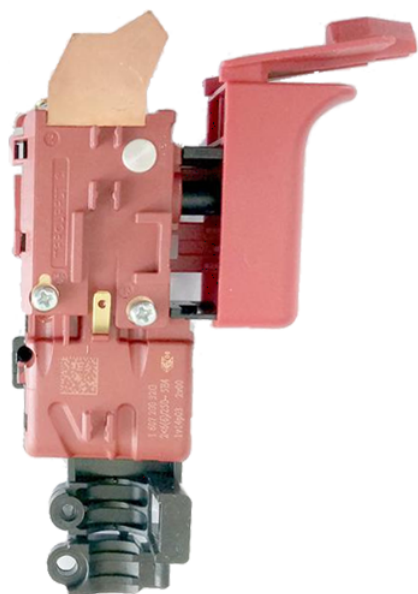

Intrerupator (GBH 2-28 F) Bosch 1600A02E6P

Producător: BOSCH

Cod produs: 1600A02E6P

Disponibilitate: 1-5 ZILE

Pre ~~170,00~~ 155,00 Lei

Fara TVA: 130,25 Lei

Intrerupator (GBH 2-28 F) Bosch 1600A02E6P

Intrerupator (GBH 2-28 F) Bosch 1600A02E6P	
Clasa de ut	Prbfeszoaale
Inlocuit / C	160720032G / 1600A02E6N
Compatibil	GBH2t28 F
Set de li	Ambalaj de 1 buc.
Importa	Intazul in care nu sunteti sigur de modelul sau codul piesei va rugam sa contactati un reprezentat SERVICE EVOSTORE. Piese aduse pe baza de comanda speciala sau externa sunt NERETURNABILE. Piese au garantie doar daca sunt montate in SERVICE EVOSTORE sau cele agreate de producator. Dupa plasarea comenzii va rugam sa asteptati confirmarea disponibilitatii pieselor pentru a finaliza comanda. Pentru informati: 031.1004422 / 0725.697694 / Mihail Sebastian, 88, Bucuresti
RECOMANDAM	service-shop.ro / serviceshop.ro (scheme explodate, service si piese de schimb originale).