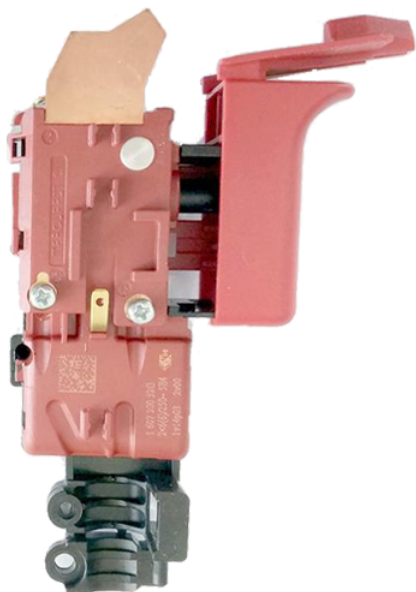

Intrerupator (GBH 2-28 F) Bosch 1600A02E6P

Producător: BOSCH

Cod produs: 1600A02E6P

Disponibilitate: 1-5 ZILE

Pre ~~170,00~~ 155,00 Lei

Fara TVA: 130,25 Lei

Intrerupator (GBH 2-28 F) Bosch 1600A02E6P

Intrerupator (GBH 2-28 F) Bosch 1600A02E6P	
Clasa de ut	Prbfeszoaaiae
Inlocuit / C	160720032G / 1600A02E6N
Compatibil	GBH2t28 F
Set de li	Ambalaj de 1 buc.
Importa	Intazul in care nu sunteti sigur de modelul sau codul piesei va rugam sa contactati un reprezentat SERVICE EVOSTORE. Piese aduse pe baza de comanda speciala sau externa sunt NERETURNABILE. Piese au garantie doar daca sunt montate in SERVICE EVOSTORE sau cele agreate de producator. Dupa plasarea comenzii va rugam sa asteptati confirmarea disponibilitatii pieselor pentru a finaliza comanda. Pentru informati: 031.1004422 / 0725.697694 / Mihail Sebastian, 88, Bucuresti
RECOMANDAM	service-shop.ro / serviceshop.ro (scheme explodate, service si piese de schimb originale).