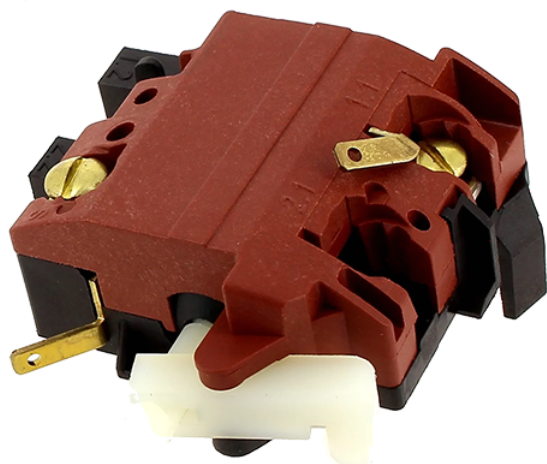

Intrerupator (GWS 1400 / GWS 14-125 CI / GWX 14-125) Bosch 1607200200

Producător: BOSCH

Cod produs: 1607200200

Cod de bare: 4059952062433

Disponibilitate: 1-5 ZILE

Pre ~~45,00~~ 35,100 Lei

Fara TVA: 29,41 Lei

Intrerupator (GWS 1400 / GWS 14-125 CI / GWX 14-125) Bosch 1607200200

Intrerupator (GWS 1400 / GWS 14-125 CI / GWX 14-125) Bosch 1607200200	
Clasa de utilizare	Profesionala
Compatibilitate	GWS 1400 / GWS 14-125 CI / GWX 14-125 / GWS 14-125 CIT / GWS 14-150 CI
Set de livrare	Amplasat in 1 buc.
Importanta	In cazul in care nu sunteti sigur de modelul sau codul piesei va rugam sa contactati un reprezentat SERVICE EVOSTORE. Piese aduse pe baza de comanda speciala sau externa sunt NERETURNABILE. Piese au garantie doar daca sunt montate in SERVICE EVOSTORE sau cele agreate de producator. Dupa plasarea comenzii va rugam sa asteptati confirmarea disponibilitatii pieselor pentru a finaliza comanda. Pentru informati: 031.1004422 / 0725.697694 / Mihail Sebastian, 88, Bucuresti
RECOMANDAM	service-shop.ro / serviceshop.ro (scheme explodate, service si piese de schimb originale).