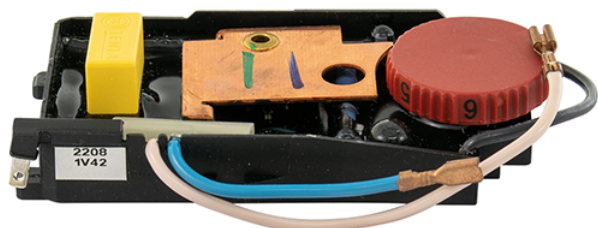

Regulator de turatie 240V (GWS 11-125 CIE) Bosch 1607233290

Producător: BOSCH

Cod produs: 1607233290

Cod de bare: 4059952063997

Disponibilitate: 1-5 ZILE

Pre ~~170,00~~ 155,00 Lei

Fara TVA: 130,25 Lei

Regulator de turatie 240V (GWS 11-125 CIE) Bosch 1607233290

Regulator de turatie 240V (GWS 11-125 CIE) Bosch 1607233290

Clasa de utilizare	Profesionala
Compatibilitate	GWS 11-125 CIE
Set de livrare	Amplasat in 1 buc.
Importanta	In cazul in care nu sunteti sigur de modelul sau codul piesei va rugam sa contactati un reprezentat SERVICE EVOSTORE. Piese aduse pe baza de comanda speciala sau externa sunt NERETURNABILE. Piese au garantie doar daca sunt montate in SERVICE EVOSTORE sau cele agreate de producator. Dupa plasarea comenzii va rugam sa asteptati confirmarea disponibilitatii pieselor pentru a finaliza comanda. Pentru informati: 031.1004422 / 0725.697694 / Mihail Sebastian, 88, Bucuresti
RECOMANDAM	service-shop.ro / serviceshop.ro (scheme explodate, service si piese de schimb originale).