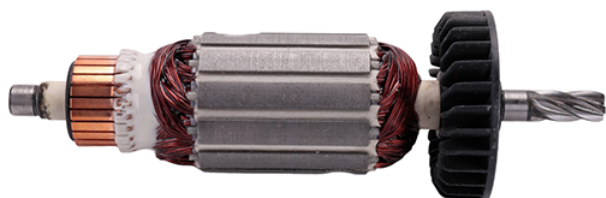

Rotor 230V (DH24PB3 / DH24PC3 / DH24PM) Hikoki 360720E

Producător: HIKOKI

Cod produs: 360720E

Disponibilitate: 1-5 ZILE

Preț: ~~115,00~~ 100,00 Lei

Fara TVA: 84,03 Lei

Rotor 230V (DH24PB3 / DH24PC3 / DH24PM) Hikoki 360720E

Rotor 230V (DH24PB3 / DH24PC3 / DH24PM) Hikoki 360720E	
Clasa de utilizare	Profesionala
Compatibilitate	DH24PB3 / DH24PC3 / DH24PM
Set de livrare	Amplasat in 1 buc.
Importanta	In cazul in care nu sunteti sigur de modelul sau codul piesei va rugam sa contactati un reprezentat SERVICE EVOSTORE. Piese aduse pe baza de comanda speciala sau externa sunt NERETURNABILE. Piese au garantie doar daca sunt montate in SERVICE EVOSTORE sau cele agreate de producator. Dupa plasarea comenzii va rugam sa asteptati confirmarea disponibilitatii pieselor pentru a finaliza comanda. Pentru informati: 031.1004422 / 0725.697694 / Mihail Sebastian, 88, Bucuresti
RECOMANDAM	service-shop.ro / serviceshop.ro (scheme explodate, service si piese de schimb originale).