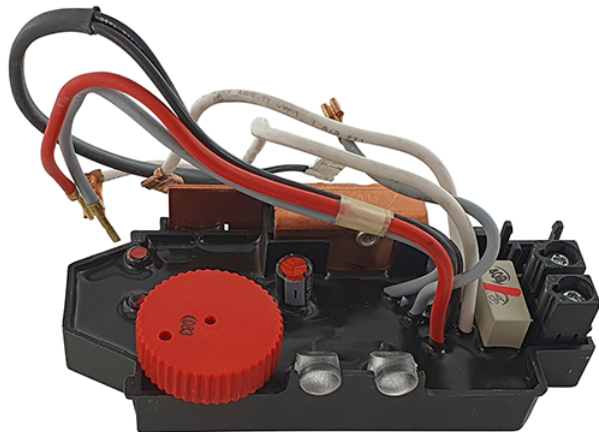

Regulator de turatie (GSH 5 CE) Bosch 1617233049

Producător: BOSCH

Cod produs: 1617233049

Cod de bare: 4059952140407

Disponibilitate: 1-5 ZILE

Preț: ~~198,28~~ 183,02 Lei

Fara TVA: 151,26 Lei

Regulator de turatie (GSH 5 CE) Bosch 1617233049

Regulator de turatie (GSH 5 CE) Bosch 1617233049	
Clasa de utilizare	Profesionala
Compatibilitate	GSH 5 CE (3611C21000)
Set de livrare	Amplasat in 1 buc.
Importanta	In cazul in care nu sunteti sigur de modelul sau codul piesei va rugam sa contactati un reprezentat SERVICE EVOSTORE. Piese aduse pe baza de comanda speciala sau externa sunt NERETURNABILE. Piese au garantie doar daca sunt montate in SERVICE EVOSTORE sau cele agreate de producator. Dupa plasarea comenzii va rugam sa asteptati confirmarea disponibilitatii pieselor pentru a finaliza comanda. Pentru informati: 031.1004422 / 0725.697694 / Mihail Sebastian, 88, Bucuresti
RECOMANDAM	service-shop.ro / serviceshop.ro (scheme explodate, service si piese de schimb originale).