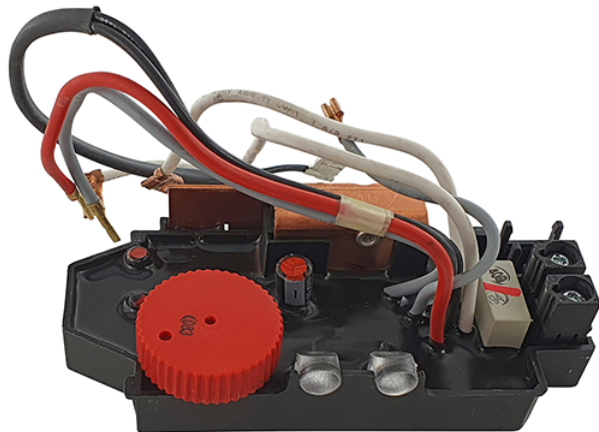

## Regulator de turatie (GSH 5 CE) Bosch 1617233049

Producător: BOSCH

Cod produs: 1617233049

Cod de bare: 4059952140407

Disponibilitate: 1-5 ZILE

Preț: ~~365,00~~ 313,00 Lei

Fara TVA: 272,73 Lei

## Regulator de turatie (GSH 5 CE) Bosch 1617233049

Regulator de turatie (GSH 5 CE) Bosch 1617233049	
Clasa de utilizare	Profesionala
Compatibilitate	GSH 5 CE (3611C21000)
Set de livrare	Ambalaj de 1 buc.
Importanta	In cazul in care nu sunteti sigur de modelul sau codul piesei va rugam sa contactati un reprezentat SERVICE EVOSTORE. Piese aduse pe baza de comanda speciala sau externa sunt NERETURNABILE. Piese au garantie doar daca sunt montate in SERVICE EVOSTORE sau cele agreate de producator. Dupa plasarea comenzii va rugam sa asteptati confirmarea disponibilitatii pieselor pentru a finaliza comanda. Pentru informati: 031.1004422 / 0725.697694 / Mihail Sebastian, 88, Bucuresti
RECOMANDAM	service-shop.ro / serviceshop.ro (scheme explodate, service si piese de schimb originale).