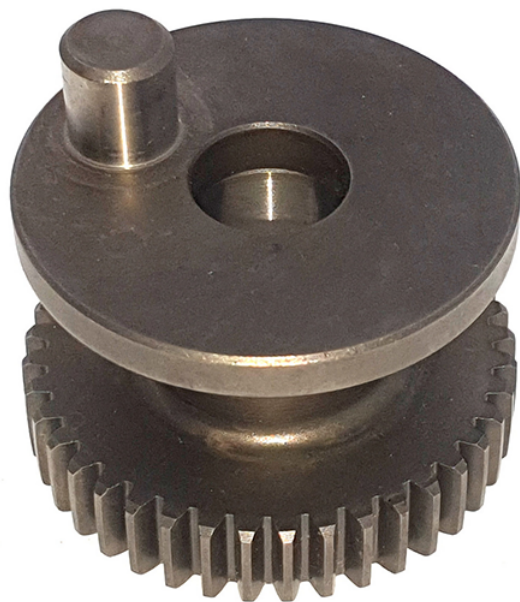

Roata dintata excentric (GBH 5-40 DE) Bosch 1600A014S8

Producător: BOSCH

Cod produs: 1600A014S8

Cod de bare: 4059952581774

Disponibilitate: 1-5 ZILE

Preț: ~~175,00~~ 160,00 Lei

Fara TVA: 134,46 Lei

Roata dintata excentric (GBH 5-40 DE) Bosch 1600A014S8

Roata dintata excentric (GBH 5-40 DE) Bosch 1600A014S8

Clasa de utilizare	Profesionala
Compatibilitate	GBH 5-40 DE
Set de livrare	ambalaj de 1 buc.
Importanta	In cazul in care nu sunteti sigur de modelul sau codul piesei va rugam sa contactati un reprezentat SERVICE EVOSTORE. Piese aduse pe baza de comanda speciala sau externa sunt NERETURNABILE. Piese au garantie doar daca sunt montate in SERVICE EVOSTORE sau cele agreate de producator. Dupa plasarea comenzii va rugam sa asteptati confirmarea disponibilitatii pieselor pentru a finaliza comanda. Pentru informati: 031.1004422 / 0725.697694 / Mihail Sebastian, 88, Bucuresti
RECOMANDAM	service-shop.ro / serviceshop.ro (scheme explodate, service si piese de schimb originale).