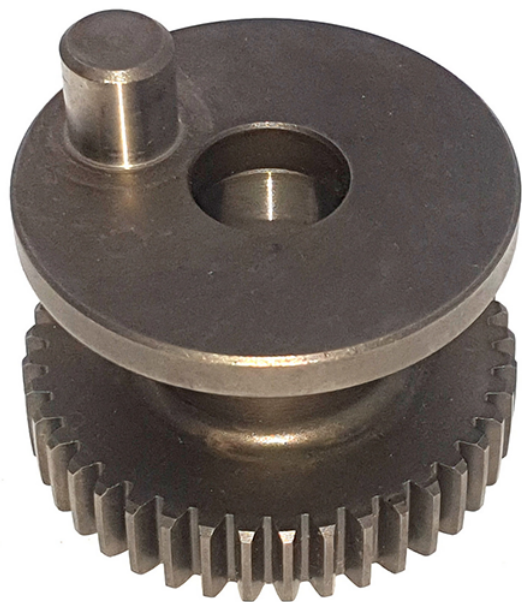

Roata dintata excentric (GBH 5-40 DE) Bosch 1600A014S8

Producător: BOSCH

Cod produs: 1600A014S8

Cod de bare: 4059952581774

Disponibilitate: 1-5 ZILE

Preț: ~~175,00~~ 160,00 Lei

Fara TVA: 134,46 Lei

Roata dintata excentric (GBH 5-40 DE) Bosch 1600A014S8

Roata dintata excentric (GBH 5-40 DE) Bosch 1600A014S8

Clasa de ut	Profesionala
Compatibil	GBH 5-40 DE
Set de li	Ambalaj de 1 buc.
Importa	In cazul in care nu sunteti sigur de modelul sau codul piesei va rugam sa contactati un reprezentat SERVICE EVOSTORE. Piese aduse pe baza de comanda speciala sau externa sunt NERETURNABILE. Piese au garantie doar daca sunt montate in SERVICE EVOSTORE sau cele agreate de producator. Dupa plasarea comenzii va rugam sa asteptati confirmarea disponibilitatii pieselor pentru a finaliza comanda. Pentru informati: 031.1004422 / 0725.697694 / Mihail Sebastian, 88, Bucuresti
RECOMANDAM	service-shop.ro / serviceshop.ro (scheme explodate, service si piese de schimb originale).