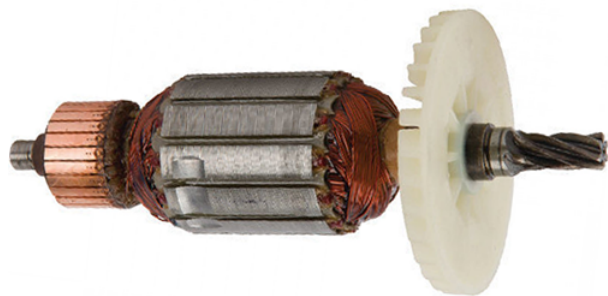

Rotor 230V (CR13V2) Hikoki 360872E

Producător: HIKOKI

Cod produs: 360872E

Disponibilitate: 1-5 ZILE

Pre ~~1.95,00~~ 180,00 Lei

Fara TVA: 151,26 Lei

Rotor 230V (CR13V2) Hikoki 360872E

Rotor 230V (CR13V2) Hikoki 360872E	
Clasa de utilizare	Profesionala
Compatibilitate	CR13V2
Set de livrare	Amplasat in 1 buc.
Importanta	In cazul in care nu sunteti sigur de modelul sau codul piesei va rugam sa contactati un reprezentat SERVICE EVOSTORE. Piese aduse pe baza de comanda speciala sau externa sunt NERETURNABILE. Piese au garantie doar daca sunt montate in SERVICE EVOSTORE sau cele agreate de producator. Dupa plasarea comenzii va rugam sa asteptati confirmarea disponibilitatii pieselor pentru a finaliza comanda. Pentru informati: 031.1004422 / 0725.697694 / Mihail Sebastian, 88, Bucuresti
RECOMANDAM	service-shop.ro / serviceshop.ro (scheme explodate, service si piese de schimb originale).