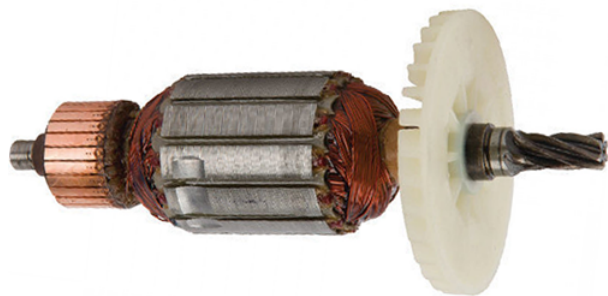

Rotor 230V (CR13V2) Hikoki 360872E

Producător: HIKOKI

Cod produs: 360872E

Disponibilitate: 1-5 ZILE

Pre ~~1.95,00~~ 180,00 Lei

Fara TVA: 151,26 Lei

Rotor 230V (CR13V2) Hikoki 360872E

Rotor 230V (CR13V2) Hikoki 360872E	
Clasa de utilizare	Profesionala
Compatibilitate	CR13V2
Set de livrare	Ambalaj de 1 buc.
Importanta	In cazul in care nu sunteti sigur de modelul sau codul piesei va rugam sa contactati un reprezentat SERVICE EVOSTORE. Piese aduse pe baza de comanda speciala sau externa sunt NERETURNABILE. Piese au garantie doar daca sunt montate in SERVICE EVOSTORE sau cele agreate de producator. Dupa plasarea comenzii va rugam sa asteptati confirmarea disponibilitatii pieselor pentru a finaliza comanda. Pentru informati: 031.1004422 / 0725.697694 / Mihail Sebastian, 88, Bucuresti
RECOMANDAM	service-shop.ro / serviceshop.ro (scheme explodate, service si piese de schimb originale).