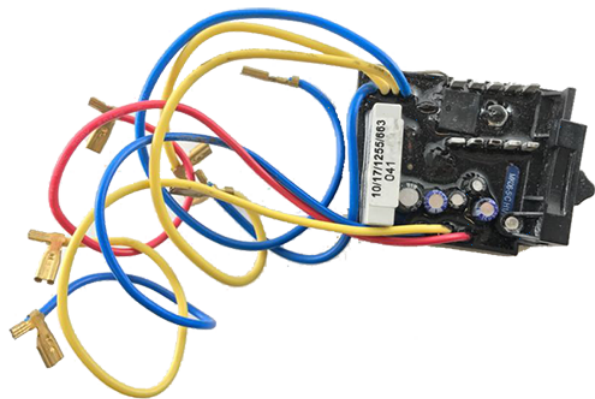

## Modul electronic (PLH26QE / PLH26QEX) Milwaukee 4931384663

Producător: MILWAUKEE

Cod produs: 4931384663

Disponibilitate: 1-5 ZILE

Pre ~~260,00~~ 245,00 Lei

Fara TVA: 205,88 Lei

Modul electronic (PLH26QE / PLH26QEX) Milwaukee 4931384663

Modul electronic (PLH26QE / PLH26QEX) Milwaukee 4931384663	
Clasa de utilizare	Profesionala
Compatibilitate	PLH26QE / PLH26QEX
Set de livrare	Ambalaj de 1 buc.
Importanta	In cazul in care nu sunteti sigur de modelul sau codul piesei va rugam sa contactati un reprezentat SERVICE EVOSTORE. Piese aduse pe baza de comanda speciala sau externa sunt NERETURNABILE. Piese au garantie doar daca sunt montate in SERVICE EVOSTORE sau cele agreate de producator. Dupa plasarea comenzii va rugam sa asteptati confirmarea disponibilitatii pieselor pentru a finaliza comanda. Pentru informati: 031.1004422 / 0725.697694 / Mihail Sebastian, 88, Bucuresti
RECOMANDAM	service-shop.ro / serviceshop.ro (scheme explodate, service si piese de schimb originale).