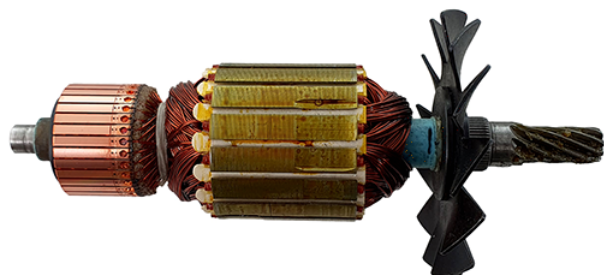

Rotor 240V (GCM 10 S / GSM 10) Bosch 1619P03776

Producător: BOSCH

Cod produs: 1619P03776

Cod de bare: 4059952152486

Disponibilitate: 1-5 ZILE

Preț: ~~590,00~~ 515,00 Lei

Fara TVA: 454,55 Lei

TRANSPORT GRATUIT !!!

Rotor 240V (GCM 10 S / GSM 10) Bosch 1619P03776

Rotor 240V (GCM 10 S / GSM 10) Bosch 1619P03776	
Clasa de utilizare	Profesionala
Compatibilitate	GCM 10 S (0601B20508) GSM 10
Set de livrare	Ambalaj de 1 buc.
Importanță	In cazul in care nu sunteti sigur de modelul sau codul piesei va rugam sa contactati un reprezentat SERVICE EVOSTORE. Piese aduse pe baza de comanda speciala sau externa sunt NERETURNABILE. Piese au garantie doar daca sunt montate in SERVICE EVOSTORE sau cele agreate de producator. Dupa plasarea comenzii va rugam sa asteptati confirmarea disponibilitatii pieselor pentru a finaliza comanda. Pentru informati: 031.1004422 / 0725.697694 / Mihail Sebastian, 88, Bucuresti
RECOMANDA	service-shop.ro / serviceshop.ro (scheme explodate, service si piese de schimb originale).