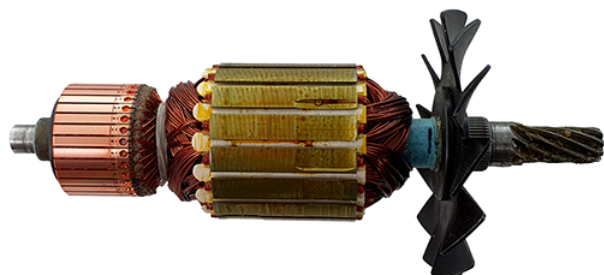

Rotor 240V (GCM 10 S / GSM 10) Bosch 1619P03776

Producător: BOSCH

Cod produs: 1619P03776

Cod de bare: 4059952152486

Disponibilitate: 1-5 ZILE

Pre ~~510,00~~ 418,00 Lei

Fara TVA: 403,36 Lei

TRANSPORT GRATUIT !!!

Rotor 240V (GCM 10 S / GSM 10) Bosch 1619P03776

Rotor 240V (GCM 10 S / GSM 10) Bosch 1619P03776	
Clasa de utilizare	Profesionala
Compatibilitate	GCM 10 S (0601B20508) GSM 10
Set de livrare	Ambalaj de 1 buc.
Importanta	In cazul in care nu sunteti sigur de modelul sau codul piesei va rugam sa contactati un reprezentat SERVICE EVOSTORE. Piese aduse pe baza de comanda speciala sau externa sunt NERETURNABILE. Piese au garantie doar daca sunt montate in SERVICE EVOSTORE sau cele agreate de producator. Dupa plasarea comenzii va rugam sa asteptati confirmarea disponibilitatii pieselor pentru a finaliza comanda. Pentru informati: 031.1004422 / 0725.697694 / Mihail Sebastian, 88, Bucuresti
RECOMANDA	service-shop.ro / serviceshop.ro (scheme explodate, service si piese de schimb originale).