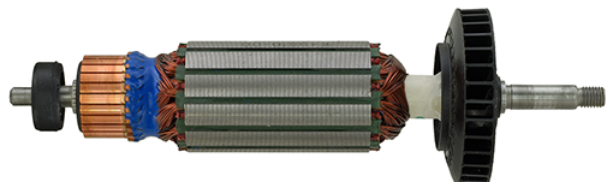

## Rotor 240V (D28154 / DW824) DeWalt 393921-07

Producător: DEWALT

Cod produs: 393921-07

Cod de bare: 5025536464640

Disponibilitate: 1-5 ZILE

Preț: ~~210,00~~ 185,00 Lei

Fara TVA: 152,89 Lei

Rotor 240V (D28154 / DW824) DeWalt 393921-07

Rotor 240V (D28154 / DW824) DeWalt 393921-07	
Clasa de utilizare	Profesionala
Compatibilitate	D28154 / DW824
Set de livrare	Ambalaj de 1 buc.
Importanță	In cazul in care nu sunteti sigur de modelul sau codul piesei va rugam sa contactati un reprezentat SERVICE EVOSTORE. Piese aduse pe baza de comanda speciala sau externa sunt NERETURNABILE. Piese au garantie doar daca sunt montate in SERVICE EVOSTORE sau cele agreate de producator. Dupa plasarea comenzii va rugam sa asteptati confirmarea disponibilitatii pieselor pentru a finaliza comanda. Pentru informati: 031.1004422 / 0725.697694 / Mihail Sebastian, 88, Bucuresti
RECOMANDAM	service-shop.ro / serviceshop.ro (scheme explodate, service si piese de schimb originale).