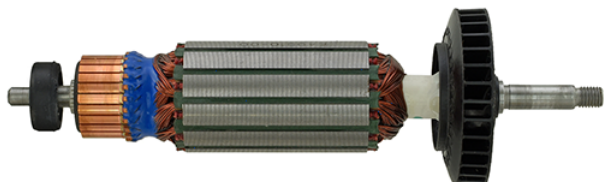

## Rotor 240V (D28154 / DW824) DeWalt 393921-07

Producător: DEWALT

Cod produs: 393921-07

Cod de bare: 5025536464640

Disponibilitate: 1-5 ZILE

Preț: ~~200,00~~ 185,00 Lei

Fara TVA: 155,46 Lei

Rotor 240V (D28154 / DW824) DeWalt 393921-07

Rotor 240V (D28154 / DW824) DeWalt 393921-07	
Clasa de utilizare	Profesionala
Compatibilitate	D28154 / DW824
Set de livrare	Amplasat in 1 buc.
Importanta	In cazul in care nu sunteti sigur de modelul sau codul piesei va rugam sa contactati un reprezentat SERVICE EVOSTORE. Piese aduse pe baza de comanda speciala sau externa sunt NERETURNABILE. Piese au garantie doar daca sunt montate in SERVICE EVOSTORE sau cele agreate de producator. Dupa plasarea comenzii va rugam sa asteptati confirmarea disponibilitatii pieselor pentru a finaliza comanda. Pentru informati: 031.1004422 / 0725.697694 / Mihail Sebastian, 88, Bucuresti
RECOMANDAM	service-shop.ro / serviceshop.ro (scheme explodate, service si piese de schimb originale).