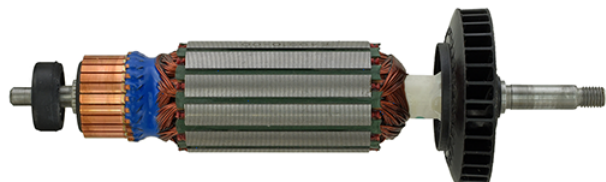

Rotor 240V (D28154 / DW824) DeWalt 393921-07

Producător: DEWALT

Cod produs: 393921-07

Cod de bare: 5025536464640

Disponibilitate: 1-5 ZILE

Preț: ~~200,00~~ 185,00 Lei

Fara TVA: 155,46 Lei

Rotor 240V (D28154 / DW824) DeWalt 393921-07

Rotor 240V (D28154 / DW824) DeWalt 393921-07	
Clasa de utilizare	Profesionala
Compatibilitate	D28154 / DW824
Set de livrare	Ambalaj de 1 buc.
Importanță	In cazul in care nu sunteti sigur de modelul sau codul piesei va rugam sa contactati un reprezentat SERVICE EVOSTORE. Piese aduse pe baza de comanda speciala sau externa sunt NERETURNABILE. Piese au garantie doar daca sunt montate in SERVICE EVOSTORE sau cele agreate de producator. Dupa plasarea comenzii va rugam sa asteptati confirmarea disponibilitatii pieselor pentru a finaliza comanda. Pentru informati: 031.1004422 / 0725.697694 / Mihail Sebastian, 88, Bucuresti
RECOMANDAM	service-shop.ro / serviceshop.ro (scheme explodate, service si piese de schimb originale).