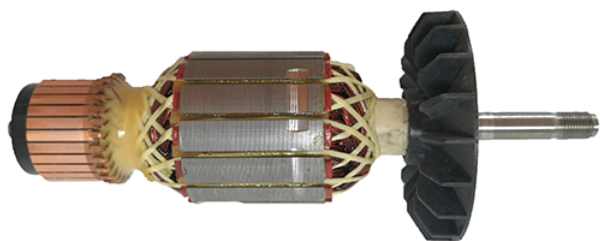

Rotor 240V (GWS 20-230 JH / GWS 20-230 H) Bosch 1604011252

Producător: BOSCH

Cod produs: 1604011252

Cod de bare: 4059952043647

Disponibilitate: 1-5 ZILE

Preț: ~~255,00~~ 214,00 Lei

Fara TVA: 201,68 Lei

Rotor 240V (GWS 20-230 JH / GWS 20-230 J / GWS 20-230 H) Bosch 1604011252

Rotor 240V (GWS 20-230 JH / GWS 20-230 H) Bosch 1604011252	
Clasa de utilizare	Profesionala
Date Tehnice	Tensiune : 220-240V
Compatibilitate	GWS 20-230 JH / GWS 20-230 J / GWS 20-230 H PWS 1900 / PWS 20-230
Set de livrare	Ambalaj de 1 buc.
Importanță	Amplasamentul in care nu sunteti sigur de modelul sau codul piesei va rugam sa contactati un reprezentat SERVICE EVOSTORE. Piese aduse pe baza de comanda speciala sau externa sunt NERETURNABILE. Piese au garantie doar daca sunt montate in SERVICE EVOSTORE sau cele agreate de producator. Dupa plasarea comenzii va rugam sa asteptati confirmarea disponibilitatii pieselor pentru a finaliza comanda. Pentru informati: 031.1004422 / 0725.697694 / Mihail Sebastian, 88, Bucuresti
RECOMANDAM	service-shop.ro / serviceshop.ro (scheme explodate, service si piese de schimb originale).