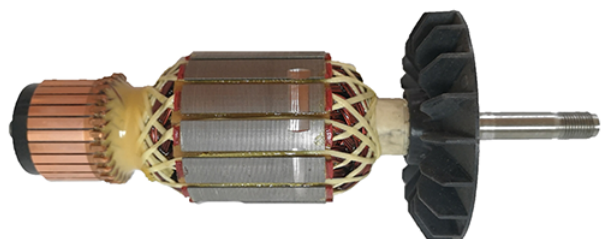

Rotor 240V (GWS 20-230 JH / GWS 20-230 H) Bosch 1604011252

Producător: BOSCH

Cod produs: 1604011252

Cod de bare: 4059952043647

Disponibilitate: 1-5 ZILE

Preț: ~~255,00~~ 214,00 Lei

Fara TVA: 201,68 Lei

Rotor 240V (GWS 20-230 JH / GWS 20-230 J / GWS 20-230 H) Bosch 1604011252

Rotor 240V (GWS 20-230 JH / GWS 20-230 H) Bosch 1604011252	
Clasa de utilizare	Profesionala
Date Tehnice	Tensiune : 220-240V
Compatibilitate	GWS 20-230 JH / GWS 20-230 J / GWS 20-230 H PWS 1900 / PWS 20-230
Set de livrare	Ambalaj de 1 buc.
Importanță	Amplasamentul in care nu sunteti sigur de modelul sau codul piesei va rugam sa contactati un reprezentat SERVICE EVOSTORE. Piese aduse pe baza de comanda speciala sau externa sunt NERETURNABILE. Piese au garantie doar daca sunt montate in SERVICE EVOSTORE sau cele agreate de producator. Dupa plasarea comenzii va rugam sa asteptati confirmarea disponibilitatii pieselor pentru a finaliza comanda. Pentru informati: 031.1004422 / 0725.697694 / Mihail Sebastian, 88, Bucuresti
RECOMANDAM	service-shop.ro / serviceshop.ro (scheme explodate, service si piese de schimb originale).