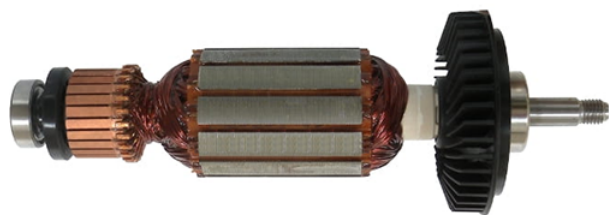

Rotor 230V (GNF 35 CA / GWS 14-150 C) Bosch 1604010654

Producător: BOSCH

Cod produs: 1604010654

Cod de bare: 4059952042640

Disponibilitate: 1-5 ZILE

Preț: ~~305,00~~ 219,00 Lei

Fara TVA: 243,70 Lei

Rotor 230V (GNF 35 CA / GWS 14-150 C) Bosch 1604010654

Rotor 230V (GNF 35 CA / GWS 14-150 C) Bosch 1604010654	
Clasa de utilizare	Profesionala
Compatibilitate	GNF 35 CA / GWS 14-150 C
Set de livrare	Ambalaj de 1 buc.
Importanță	In cazul in care nu sunteti sigur de modelul sau codul piesei va rugam sa contactati un reprezentat SERVICE EVOSTORE. Piese aduse pe baza de comanda speciala sau externa sunt NERETURNABILE. Piese au garantie doar daca sunt montate in SERVICE EVOSTORE sau cele agreate de producator. Dupa plasarea comenzii va rugam sa asteptati confirmarea disponibilitatii pieselor pentru a finaliza comanda. Pentru informati: 031.1004422 / 0725.697694 / Mihail Sebastian, 88, Bucuresti
RECOMANDAM	service-shop.ro / serviceshop.ro (scheme explodate, service si piese de schimb originale).