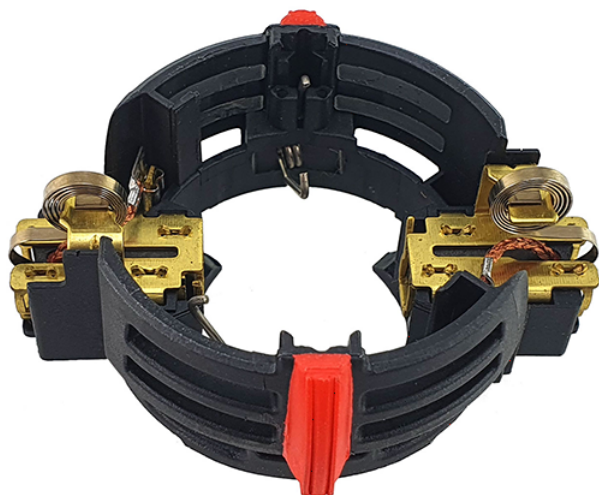

## Portperie (GBH 2-24 DRE / GBH 2-24 DFR / GBH 240 F) Bosch 1619P16871

Producător: BOSCH

Cod produs: 1619P16871

Cod de bare: 4059952616285

Disponibilitate: 1-5 ZILE

Pre ~~55,00~~ 50,100 Lei

Fara TVA: 42,02 Lei

Portperie (GBH 2-24 RE / GBH 2-24 DRE / GBH 2-24 DFR / GBH 240 F) Bosch

Portperie (GBH 2-24 DRE / GBH 2-24 DFR / GBH 240 F) Bosch	
Clasa de utilizare	Profesionala
Compatibilitate	GBH 2-24 RE / GBH 2-24 DRE / GBH 2-24 DFR / GBH 240 / GBH 240 F GBH 2-22 / GBH 2200 GBH 2-23 RE / GBH 2-23 REA GBH 2-28 D
Set de livrare	Amplasat in 1 buc.
Importanta	In cazul in care nu sunteti sigur de modelul sau codul piesei va rugam sa contactati un reprezentat SERVICE EVOSTORE. Piese aduse pe baza de comanda speciala sau externa sunt NERETURNABILE. Piese au garantie doar daca sunt montate in SERVICE EVOSTORE sau cele agreate de producator. Dupa plasarea comenzii va rugam sa asteptati confirmarea disponibilitatii pieselor pentru a finaliza comanda. Pentru informati: 031.1004422 / 0725.697694 / Mihail Sebastian, 88, Bucuresti
RECOMANDAM	service-shop.ro / serviceshop.ro (scheme explodate, service si piese de schimb originale).