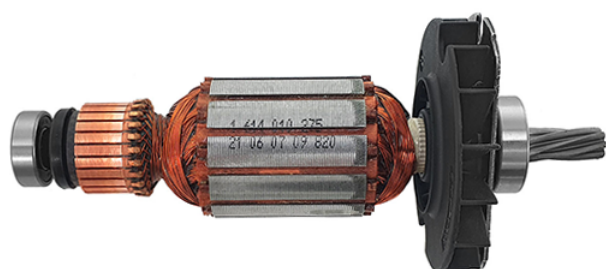

## Rotor 240V (GBH 2-24 D / GBH 2-24 DF) Bosch 1614010275

Producător: BOSCH

Cod produs: 1614010275

Cod de bare: 4059952126074

Disponibilitate: 1-5 ZILE

Preț: ~~157,61~~ 142,35 Lei

Fara TVA: 117,65 Lei

Rotor 240V (GBH 2-24 D / GBH 2-24 DF) Bosch 1614010275

Rotor 240V (GBH 2-24 D / GBH 2-24 DF) Bosch 1614010275	
Clasa de utilizare	Profesionala
Date Tehnice	Tensiune : 220-230V
Inlocuitor / Compatibil	1614010275 / GBH 2-24 D / GBH 2-24 DF
Set de livrare	Ambalaj de 1 buc.
Importanta	In cazul in care nu sunteti sigur de modelul sau codul piesei va rugam sa contactati un reprezentat SERVICE EVOSTORE. Piese aduse pe baza de comanda speciala sau externa sunt NERETURNABILE. Piese au garantie doar daca sunt montate in SERVICE EVOSTORE sau cele agreate de producator. Dupa plasarea comenzii va rugam sa asteptati confirmarea disponibilitatii pieselor pentru a finaliza comanda. Pentru informati: 031.1004422 / 0725.697694 / Mihail Sebastian, 88, Bucuresti
RECOMANDA	service-shop.ro / serviceshop.ro (scheme explodate, service si piese de schimb originale).