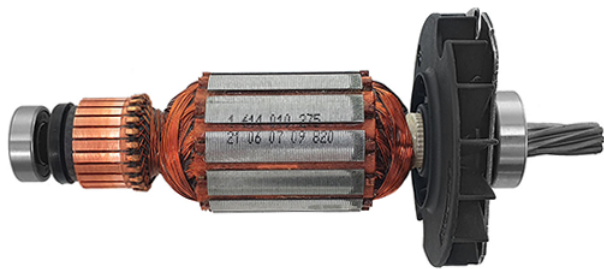

## Rotor 240V (GBH 2-24 D / GBH 2-24 DF) Bosch 1614010275

Producător: BOSCH

Cod produs: 1614010275

Cod de bare: 4059952126074

Disponibilitate: 1-5 ZILE

Pre ~~155,00~~ 140,00 Lei

Fara TVA: 117,65 Lei

Rotor 240V (GBH 2-24 D / GBH 2-24 DF) Bosch 1614010275

Rotor 240V (GBH 2-24 D / GBH 2-24 DF) Bosch 1614010275	
Clasa de utilizare	Profesionala
Date Teh	Tensiune : 220-230V
Inlocuit / Compatibil	1614010275 / GBH 2-24 D / GBH 2-24 DF
Set de livrare	Ambalaj de 1 buc.
Importanta	In cazul in care nu sunteti sigur de modelul sau codul piesei va rugam sa contactati un reprezentat SERVICE EVOSTORE. Piese aduse pe baza de comanda speciala sau externa sunt NERETURNABILE. Piese au garantie doar daca sunt montate in SERVICE EVOSTORE sau cele agreate de producator. Dupa plasarea comenzii va rugam sa asteptati confirmarea disponibilitatii pieselor pentru a finaliza comanda. Pentru informati: 031.1004422 / 0725.697694 / Mihail Sebastian, 88, Bucuresti
RECOMANDA	service-shop.ro / serviceshop.ro (scheme explodate, service si piese de schimb originale).