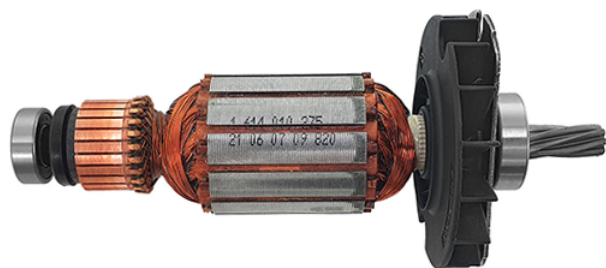

Rotor 240V (GBH 2-24 D / GBH 2-24 DF) Bosch 1614010275

Producător: BOSCH

Cod produs: 1614010275

Cod de bare: 4059952126074

Disponibilitate: 1-5 ZILE

Pre ~~1.80,00~~ 165,00 Lei

Fara TVA: 136,36 Lei

Rotor 240V (GBH 2-24 D / GBH 2-24 DF) Bosch 1614010275

Rotor 240V (GBH 2-24 D / GBH 2-24 DF) Bosch 1614010275	
Clasa de utilizare	Profesionala
Date Teh	Tensiune : 220-230V
Inlocuit / Compatibil	1614010275 / GBH 2-24 D / GBH 2-24 DF
Set de livrare	Ambalaj de 1 buc.
Importanta	In cazul in care nu sunteti sigur de modelul sau codul piesei va rugam sa contactati un reprezentat SERVICE EVOSTORE. Piese aduse pe baza de comanda speciala sau externa sunt NERETURNABILE. Piese au garantie doar daca sunt montate in SERVICE EVOSTORE sau cele agreate de producator. Dupa plasarea comenzii va rugam sa asteptati confirmarea disponibilitatii pieselor pentru a finaliza comanda. Pentru informati: 031.1004422 / 0725.697694 / Mihail Sebastian, 88, Bucuresti
RECOMANDA	service-shop.ro / serviceshop.ro (scheme explodate, service si piese de schimb originale).