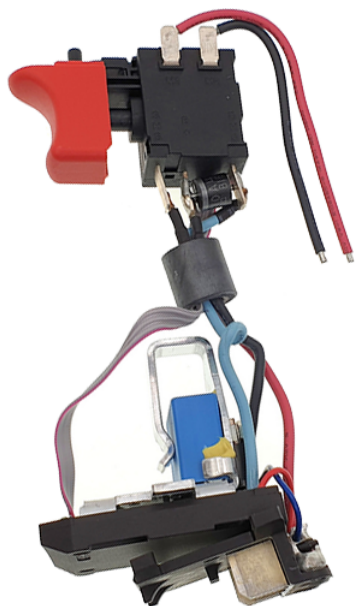

Modul electronic (GSR 18 VE-2-LI / GSB 18 VE-2 LI) Bosch 1607233524

Producător: BOSCH

Cod produs: 1607233524

Cod de bare: 4059952065168

Disponibilitate: 1-5 ZILE

Pre ~~310,00~~ 219,00 Lei

Fara TVA: 243,70 Lei

Modul electronic (GSR 18 VE-2-LI / GSB 18 VE-2 LI) Bosch 1607233524

Modul electronic (GSR 18 VE-2-LI / GSB 18 VE-2 LI) Bosch 1607233524	
Clasa de utilizare	Profesionala
Compatibilitate	GSR 18 VE-2-LI / GSB 18 VE-2 LI
Set de livrare	Ambalaj de 1 buc.
Importanta	In cazul in care nu sunteti sigur de modelul sau codul piesei va rugam sa contactati un reprezentat SERVICE EVOSTORE. Piese aduse pe baza de comanda speciala sau externa sunt NERETURNABILE. Piese au garantie doar daca sunt montate in SERVICE EVOSTORE sau cele agreate de producator. Dupa plasarea comenzii va rugam sa asteptati confirmarea disponibilitatii pieselor pentru a finaliza comanda. Pentru informati: 031.1004422 / 0725.697694 / Mihail Sebastian, 88, Bucuresti
RECOMANDAM	service-shop.ro / serviceshop.ro (scheme explodate, service si piese de schimb originale).