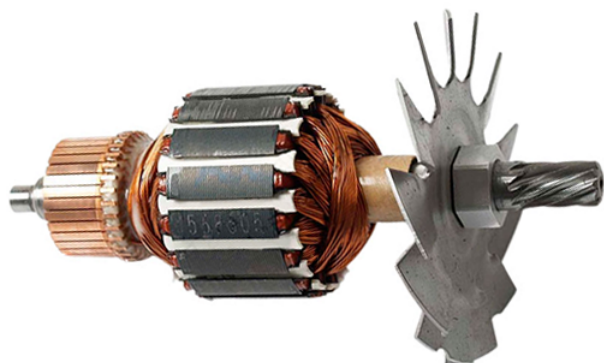

Rotor 230V (GKS 65 GCE) Bosch 1619X01696

Producător: BOSCH

Cod produs: 1619X01696

Cod de bare: 4059952215075

Disponibilitate: 1-5 ZILE

Preț: ~~275,00~~ 218,00 Lei

Fara TVA: 218,49 Lei

Rotor 230V (GKS 65 GCE) Bosch 1619X01696

Rotor 230V (GKS 65 GCE) Bosch 1619X01696	
Clasa de utilizare	Profesionala
Compatibilitate	GKS 65 GCE
Set de livrare	Ambalaj de 1 buc.
Importanta	In cazul in care nu sunteti sigur de modelul sau codul piesei va rugam sa contactati un reprezentat SERVICE EVOSTORE. Piese aduse pe baza de comanda speciala sau externa sunt NERETURNABILE. Piese au garantie doar daca sunt montate in SERVICE EVOSTORE sau cele agreate de producator. Dupa plasarea comenzii va rugam sa asteptati confirmarea disponibilitatii pieselor pentru a finaliza comanda. Pentru informati: 031.1004422 / 0725.697694 / Mihail Sebastian, 88, Bucuresti
RECOMANDAM	service-shop.ro / serviceshop.ro (scheme explodate, service si piese de schimb originale).