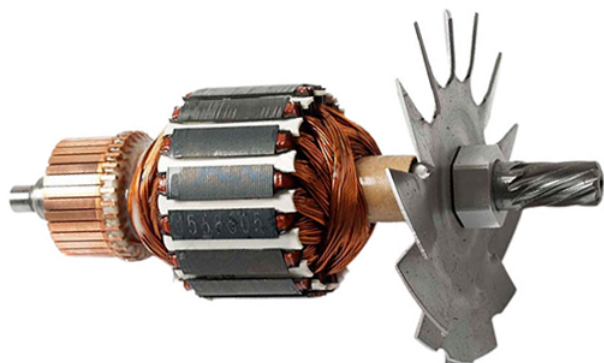

Rotor 230V (GKS 65 GCE) Bosch 1619X01696

Producător: BOSCH

Cod produs: 1619X01696

Cod de bare: 4059952215075

Disponibilitate: 1-5 ZILE

Preț: ~~275,00~~ 216,00 Lei

Fara TVA: 218,49 Lei

Rotor 230V (GKS 65 GCE) Bosch 1619X01696

Rotor 230V (GKS 65 GCE) Bosch 1619X01696	
Clasa de utilizare	Profesionala
Compatibilitate	GKS 65 GCE
Set de livrare	Ambalaj de 1 buc.
Importanta	In cazul in care nu sunteti sigur de modelul sau codul piesei va rugam sa contactati un reprezentat SERVICE EVOSTORE. Piese aduse pe baza de comanda speciala sau externa sunt NERETURNABILE. Piese au garantie doar daca sunt montate in SERVICE EVOSTORE sau cele agreate de producator. Dupa plasarea comenzii va rugam sa asteptati confirmarea disponibilitatii pieselor pentru a finaliza comanda. Pentru informati: 031.1004422 / 0725.697694 / Mihail Sebastian, 88, Bucuresti
RECOMANDAM	service-shop.ro / serviceshop.ro (scheme explodate, service si piese de schimb originale).