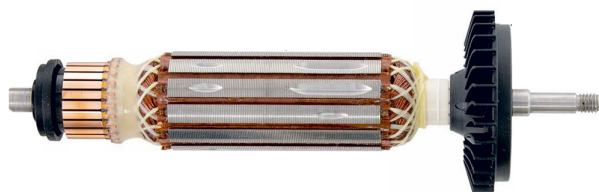

Rotor 230V (GWS 750-115) Bosch 1619P21035

Producător: BOSCH

Cod produs: 1619P21035

Cod de bare: 4059952664712

Disponibilitate: 1-5 ZILE

Pre ~~130,00~~ 115,00 Lei

Fara TVA: 95,04 Lei

Rotor 230V (GWS 750-115) Bosch 1619P21035

Rotor 230V (GWS 750-115) Bosch 1619P21035	
Clasa de utilizare	Profesionala
Compatibilitate	GWS 750-115
Set de livrare	Ambalaj de 1 buc.
Importanta	In cazul in care nu sunteti sigur de modelul sau codul piesei va rugam sa contactati un reprezentat SERVICE EVOSTORE. Piese aduse pe baza de comanda speciala sau externa sunt NERETURNABILE. Piese au garantie doar daca sunt montate in SERVICE EVOSTORE sau cele agreate de producator. Dupa plasarea comenzii va rugam sa asteptati confirmarea disponibilitatii pieselor pentru a finaliza comanda. Pentru informati: 031.1004422 / 0725.697694 / Mihail Sebastian, 88, Bucuresti
RECOMANDAM	service-shop.ro / serviceshop.ro (scheme explodate, service si piese de schimb originale).
COD INLOCUI	1604010BM9